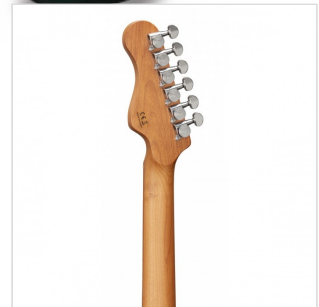

Soundsation

RIDER-DELUXE-M AGR

CHITARRA ELETTRICA DOUBLE CUTAWAY CON 2 SINGLE COIL + HUMBUCKER SPLITTABILE E MECCANICHE AUTOBLOCCANTI (EQUIPAGGIATA WILKINSON, TASTIERA E MANICO IN ACERO ROASTED, TOP FIAMMATO)

RIDER DELUXE: una serie incredibile che unisce le qualità sonore dell'ontano impreziosito da un top in acero fiammato, la bellezza dell'acero roasted, i pick up e il ponte originali Wilkinson, le meccaniche autobloccanti e il minuzioso set-up. Le meccaniche autobloccanti made in Taiwan e il ponte originale Wilkinson sono sinonimo di sicurezza e stabilità, mentre i pick up Wilkinson scolpiscono quel suono che è diventato il termine di paragone nel rock, blues e funk. L'humbucker splittabile con sistema push pull amplia ulteriormente il raggio d'azione di uno strumento nato per i chitarristi che sanno apprezzare finiture e materiali di livello superiore.

CARATTERISTICHE PRINCIPALI

Corpo	ontano
Top	acero fiammato
Manico e Tastiera	acero roasted satinato
Tasti	22 (perloid)
Meccaniche	cromate autobloccanti made in Taiwan
Ponte	Wilkinson vintage tremolo
Pick up	2 single coil Wilkinson + 1 humbucker splittabile Wilkinson con sistema push/pull
Switch	5 vie
Potenzimetri	volume/tono/tono + push/pull
Mascherina	bianca
Colore	aqua green flamed
Equipaggiate con D'Addario XL	

ULTERIORI SPECIFICHE

Nut	43 mm
Radius	16"
Scala	648 mm
Truss Rod	Bidirezionale