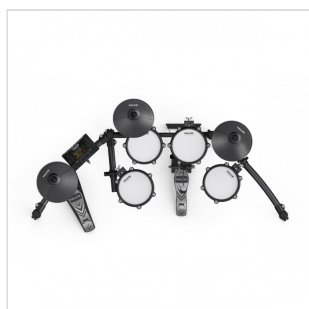

Nux

DM-210

BATTERIA ELETTRONICA PELLI ALL MESH

NUX

Non sai come cominciare con la batteria o migliorare nello studio perché non hai spazio in casa e temi di rovinare la vita al vicinato? Nessun problema, DM-210 è la soluzione: un drumkit elettronico equipaggiato con pelli mesh e pedale indipendente specificamente progettato per restituire il realismo di una batteria acustica anche per chi si avvicina all'entry-level. Compatto e peso piuma: richiede solo 1.5 metri quadri ed è così leggero da poter essere spostato da chiunque. La centralina ospita una library che copre i generi più disparati, dal metal al jazz passando rock, blues, pop, funk. Studiare con la funzione Coach è un piacere oltre che stimolante, mentre basta premere il pulsante REC per registrare le tue performance in maniera semplice e intuitiva.

Status: Nuovo

CARATTERISTICHE PRINCIPALI

Massimo realismo grazie alle pelli Mesh

Pedale grancassa indipendente progettato specificamente per questo modello restituisce la sensazione di una batteria acustica

Super leggera e compatta (solo 1.5 metri quadrati)

Library ampia e completa

Suona, impara, registra con le funzioni speciali dedicate

ULTERIORI SPECIFICHE

8" Tom (x3), 8" Snare, 10" Hi-hat, 10" Crash (x1), 10" Ride, Hi-hat contro, Cassa, Pedale cassa, Centralina

Peso 24 Kg. (45x95x32 cm)