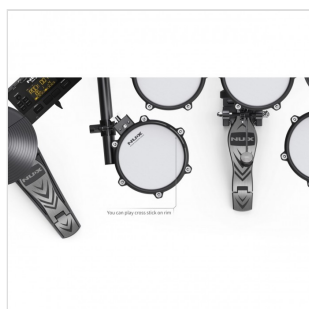

Nux

DM-210

BATTERIA ELETTRONICA PELLI ALL MESH

NUX

Non sai come cominciare con la batteria o migliorare nello studio perché non hai spazio in casa e temi di rovinare la vita al vicinato? Nessun problema, DM-210 è la soluzione: un drumkit elettronico equipaggiato con pelli mesh e pedale indipendente specificamente progettato per restituire il realismo di una batteria acustica anche per chi si avvicina all'entry-level. Compatto e peso piuma: richiede solo 1.5 metri quadri ed è così leggero da poter essere spostato da chiunque. La centralina ospita una library che copre i generi più disparati, dal metal al jazz passando rock, blues, pop, funk. Studiare con la funzione Coach è un piacere oltre che stimolante, mentre basta premere il pulsante REC per registrare le tue performance in maniera semplice e intuitiva.

Status: Nuovo

CARATTERISTICHE PRINCIPALI

Massimo realismo grazie alle pelli Mesh

Pedale grancassa indipendente progettato specificamente per questo modello restituisce la sensazione di una batteria acustica

Super leggera e compatta (solo 1.5 metri quadrati)

Library ampia e completa

Suona, impara, registra con le funzioni speciali dedicate

ULTERIORI SPECIFICHE

8" Tom (x3), 8" Snare, 10" Hi-hat, 10" Crash (x1), 10" Ride, Hi-hat contro, Cassa, Pedale cassa, Centralina

Peso 24 Kg. (45x95x32 cm)