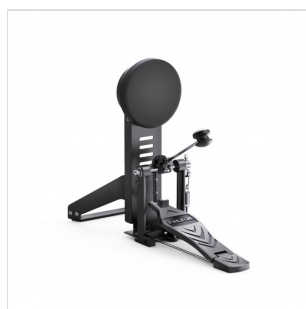

Nux

DM-210

BATTERIA ELETTRONICA PELLI ALL MESH

NUX

Non sai come cominciare con la batteria o migliorare nello studio perché non hai spazio in casa e temi di rovinare la vita al vicinato? Nessun problema, DM-210 è la soluzione: un drumkit elettronico equipaggiato con pelli mesh e pedale indipendente specificamente progettato per restituire il realismo di una batteria acustica anche per chi si avvicina all'entry-level. Compatto e peso piuma: richiede solo 1.5 metri quadri ed è così leggero da poter essere spostato da chiunque. La centralina ospita una library che copre i generi più disparati, dal metal al jazz passando rock, blues, pop, funk. Studiare con la funzione Coach è un piacere oltre che stimolante, mentre basta premere il pulsante REC per registrare le tue performance in maniera semplice e intuitiva.

Status: Nuovo

CARATTERISTICHE PRINCIPALI

Massimo realismo grazie alle pelli Mesh

Pedale grancassa indipendente progettato specificamente per questo modello restituisce la sensazione di una batteria acustica

Super leggera e compatta (solo 1.5 metri quadrati)

Library ampia e completa

Suona, impara, registra con le funzioni speciali dedicate

ULTERIORI SPECIFICHE

8" Tom (x3), 8" Snare, 10" Hi-hat, 10" Crash (x1), 10" Ride, Hi-hat contro, Cassa, Pedale cassa, Centralina

Peso 24 Kg. (45x95x32 cm)