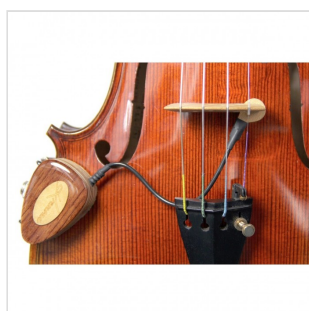

KNA

VV1

VV-1 PIEZO PICKUP PER VIOLINO & VIOLA

KNA pickups offre una linea completa di eleganti e convenienti soluzioni per amplificare strumenti acustici. Tutti i prodotti KNA pickups sono realizzati completamente in europa

CARATTERISTICHE PRINCIPALI

Strumento	Violino & Viola
Tipo	Tasduttore piezo passivo
Applicazione	Si Installa al ponticello. Il Jack di connessione si trova sul top dello strumento con presa femmina Jack da 3,5mm