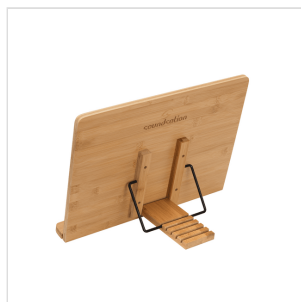

TMS-200-WOOD  
**LEGGIO DA TAVOLO IN LEGNO**

---

Leggio da tavolo in legno di bambù. Dimensione tavola  
340x240mm. Inclinazione regolabile. Provvista di tiranti ferma-  
carte.

TMS-200-WOOD

# LEGGIO DA TAVOLO IN LEGNO

### CARATTERISTICHE PRINCIPALI

Materiale: Legno di Bambù

Dimensione Tavola: 340 x 240 mm

Inclinazione regolabile

Provvisto di tiranti ferma-carte in metallo