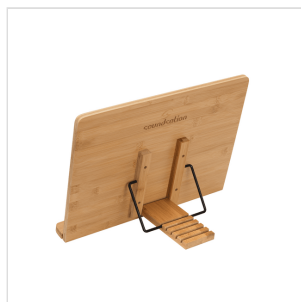

TMS-200-WOOD
LEGGIO DA TAVOLO IN LEGNO

Leggio da tavolo in legno di bambù. Dimensione tavola
340x240mm. Inclinazione regolabile. Provvista di tiranti ferma-
carte.

TMS-200-WOOD

LEGGIO DA TAVOLO IN LEGNO

DETTAGLI DEL PRODOTTO

CARATTERISTICHE PRINCIPALI

Materiale: Legno di Bambù

Dimensione Tavola: 340 x 240 mm

Inclinazione regolabile

Provvisto di tiranti ferma-carte in metallo

SPECIFICHE

Dimensione Tavola 340 x 240 mm

Peso Leggio 0,85 kg