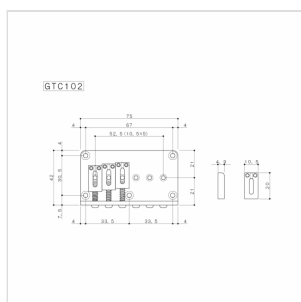

GTC102-CK PONTE FISSO PER CHITARRA ELETTRICA (COSMO BLACK)

Ponte tradizionale fisso ideale come replacement di qualità:
Sellette vintage style in titanio garantiscono grande precisione,
stabilità d'intonazione e durata. Sellette in acciaio finemente
lavorato. Accessori per il montaggio e il funzionamento inclusi.

GTC102-CK

PONTE FISSO PER CHITARRA ELETTRICA (COSMO BLACK)

DETTAGLI DEL PRODOTTO

CARATTERISTICHE PRINCIPALI

Ponte Fisso

Sellette in acciaio finemente lavorato

Accessori per il montaggio e il funzionamento inclusi

SPECIFICHE

Finitura

Cosmo Black

Spaziatura delle corde 10,5 mm