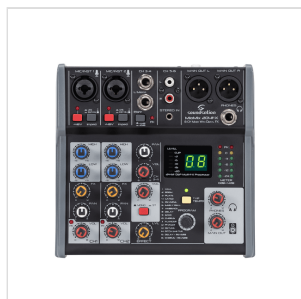

MIOMIX 204FX

MIXER AUDIO PROFESSIONALE 6-CANALI CON MULTI-EFFETTO DIGITALE A 24-BIT

MioMix 204FX è un mixer a 6 canali con multi-effetto digitale ideale per tutte le piccole applicazioni di home recording, esecuzioni dal vivo e Podcasting che richiedono qualità professionale e massima portabilità. I due ingressi Mic sono dotati di preamplificatore a basso rumore con possibilità di adattarsi alle principali sorgenti sonore come microfoni a condensatore – grazie all'alimentazione Phantom +48V, microfoni dinamici, ingressi di linea e ad alta impedenza (chitarre, bassi, ecc.). Gli ingressi stereo di linea permettono di collegare tastiere, lettori CD, console DJ, tablet, smart-phones, ecc. Il multi effetto digitale a 24-bit/48kHz con 16 tra i puoi usati preset (Reverberi Hall/Room/Plate, Delay, Eco, Chorus, ecc.) migliora le vostre performance e permette di regolare fino a due parametri per ciascun effetto. Uno strumento indispensabile e affidabile per tutte le piccole applicazioni audio.

MIOMIX 204FX

MIXER AUDIO PROFESSIONALE 6-CANALI CON MULTI-EFFETTO DIGITALE A 24-BIT

DETTAGLI DEL PRODOTTO

CARATTERISTICHE PRINCIPALI

6 Canali in Totale

2 Canali Mic/Line con Preamp. a Basso Rumore, Connettore Combo, Selezione Ingressi Hi-Z per chitarre, Alimentazione Phantom +48V, Indicatore di Picco

1 Canale Stereo di Linea con Jack da 6,3mm, Adattatore Pad +4/-10dB e Indicatore di Picco

1 Canale Stereo di Linea Line con RCA e Mini-Jack Stereo da 3mm

EQ 2-Bande sui Canali 1 e 2

Effetto Digitale a 24-bit/48kHz con 16 Preset, TAP-Tempo e fino a 2 Parametri regolabili

Uscita Cuffie con Controllo di Livello

Uscite Principali XLR con Controllo del Volume

VU Meter Stereo con 2 Barre da 6 LED

Struttura Leggera e Robusta per la Massima Flessibilità e Portabilità

SPECIFICHE

Connessioni di Ingresso XLR/Jack Combo Bilanciato (Canale 1-2), Jack da 6.3mm Bilanciato (Canali 3-4), RCA Stereo, Mini-Jack Stereo da 3mm (Canali 5-6)