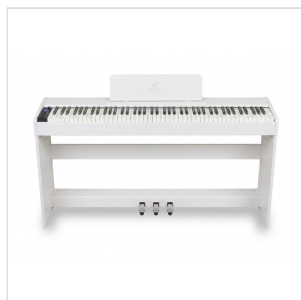

Dotato di 238 suoni di buona qualità e 200 stili, consente di suonare in un'ampia gamma di generi musicali.

Questo pianoforte digitale ha una tastiera di tipo "Hammer Action" che, combinata con un suono di pianoforte realistico e una polifonia di 189 voci, dà l'impressione di suonare un vero pianoforte classico.

ICHOS è progettato con l'obiettivo di fornire all'utente tutte le funzioni necessarie per l'apprendimento ed anche per le esibizioni in studio e dal vivo.

Offre diverse modalità di esecuzione come DUAL con cui è possibile avere due suoni contemporaneamente per l'intera estensione della tastiera, o la modalità LOWER con cui è possibile avere un suono per la mano destra e uno per la sinistra.

Il sistema audio del pianoforte digitale ICHOS, grazie ai due altoparlanti integrati, presenta un suono ricco e delicato allo stesso tempo per il fascino unico di questo strumento.

Il pianoforte digitale ICHOS WH presenta un design compatto ed elegante e, grazie alla finitura in bianco, diventa un elegante complemento d'arredo.