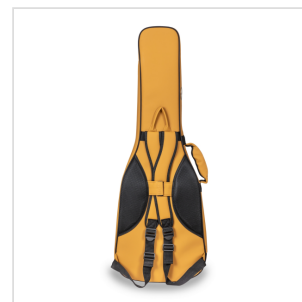

SFTC205-A BG SOFTCASE DELUXE PER CHITARRA ACUSTICA

Le custodie morbide Soundsation SFTC205 sono dotate di un pannello di rinforzo in PE da 5 mm e di uno strato in EPE da 20 mm, che garantiscono un'eccellente protezione complessiva di 25 mm. Sono costruite con materiale impermeabile e uniscono robustezza e comfort a un design accattivante, proteggendo i tuoi strumenti in qualsiasi condizione e offrendo tutta la praticità di cui hai bisogno grazie alle cinghie regolabili e alla maniglia imbottita. Disponibili in un'ampia gamma di misure per chitarre e bassi.

SF2C205-A BG

SOFTCASE DELUXE PER CHITARRA ACUSTICA

DETTAGLI DEL PRODOTTO

CARATTERISTICHE PRINCIPALI

Materiale esterno: tessuto impermeabile

Costruzione: 5 mm PE board + 20 mm EPE

Rivestimento interno: panno Light Beige

Tasca frontale a zip + tasca per tablet/smartphone con chiusura a strappo

Maniglia imbottita

Tracolle imbottite regolabili

Piedini in gomma

Finitura: Beige & Black

Strumento: chitarra acustica

SPECIFICHE

Dimensioni (interne) 108 x 35/42 x 13 cm

Dimensioni (esteriori) 115,5 x 37/48 x 18 cm