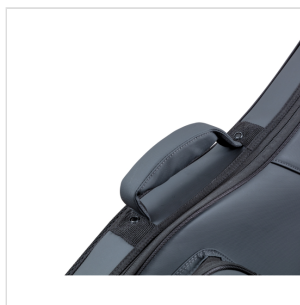

SFTC205-C GRY**SOFTCASE DELUXE PER CHITARRA CLASSICA**

Le custodie morbide Soundsation SFTC205 sono dotate di un pannello di rinforzo in PE da 5 mm e di uno strato in EPE da 20 mm, che garantiscono un'eccellente protezione complessiva di 25 mm. Sono costruite con materiale impermeabile e uniscono robustezza e comfort a un design accattivante, proteggendo i tuoi strumenti in qualsiasi condizione e offrendo tutta la praticità di cui hai bisogno grazie alle cinghie regolabili e alla maniglia imbottita. Disponibili in un'ampia gamma di misure per chitarre e bassi.

SFTC205-C GRY

SOFTCASE DELUXE PER CHITARRA CLASSICA

DETTAGLI DEL PRODOTTO

CARATTERISTICHE PRINCIPALI

Materiale esterno: tessuto impermeabile

Costruzione: 5 mm PE board + 20 mm EPE

Rivestimento interno: panno Dark Grey

Tasca frontale a zip + tasca per tablet/smartphone con chiusura a strappo

Maniglia imbottita

Tracolle imbottite regolabili

Piedini in gomma

Finitura: Grey & Black

Strumento: chitarra classica

SPECIFICHE

Dimensioni (interne) 103,5 x 33/39 x 10,5 cm

Dimensioni (esteriori) 107 x 35/44 x 15 cm