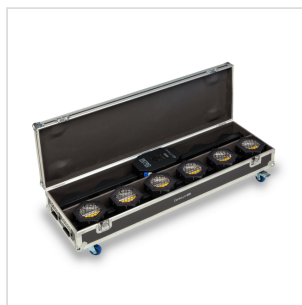

RETRO BAR SIX CASE

FLIGHT CASE PER 2 FARI RETRO BAR SIX

Valigia professionale flight case progettata per il trasporto sicuro di 2 fari Retro Bar Six.

Struttura resistente con angoli rinforzati e interno protettivo per la massima sicurezza durante il trasporto.

RETRO BAR SIX CASE

FLIGHT CASE PER 2 FARI RETRO BAR SIX

DETTAGLI DEL PRODOTTO

CARATTERISTICHE PRINCIPALI

Custodia flight case con scomparti interni personalizzati per 10 fari Retro Bar Six

Realizzato in multistrato di alta qualità con finitura antigraffio

Scomparto integrato per cavi di alimentazione e accessori

Maniglie ad alta resistenza per trasporto sicuro

Dotato di ruote piroettanti ad alta resistenza, con freni di blocco per stabilità

Struttura rinforzata per utilizzo professionale in tour e noleggio

Dimensioni flight case (L x P x A): 155 x 47.5 x 32 cm (61.02 x 18.70 x 12.60 in.)

Peso flight case: 10 kg (22.05 lbs.)