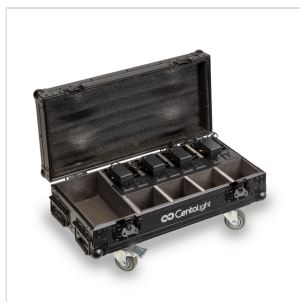

Q-AIR MINI IP-CASE FLIGHT CASE PER 8 Q - AIR MINI IP 4 X12 W

Flight case impilabile con ruote progettato per 8 Q - AIR MINI IP, dotato di ingresso di alimentazione principale, connessioni di alimentazione interne multiple e scomparti dedicati per cavi e accessori.

CAVO ALIMENTAZIONE NON INCLUSO