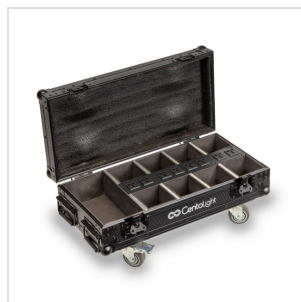

Q-AIR MINI IP-CASE FLIGHT CASE PER 8 Q - AIR MINI IP 4 X12 W

Flight case impilabile con ruote progettato per 8 Q - AIR MINI IP, dotato di ingresso di alimentazione principale, connessioni di alimentazione interne multiple e scomparti dedicati per cavi e accessori.

CAVO ALIMENTAZIONE NON INCLUSO