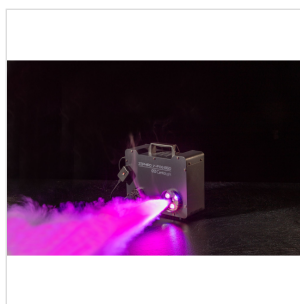

ZEPHIRO V-FOG 650 MACCHINA DA FUMO VERTICALE

La **Zephiro V-Fog 650** è una macchina del fumo compatta e versatile, dotata di illuminazione LED multicolore integrata, progettata per valorizzare le atmosfere sceniche con effetti di luce e fumo perfettamente sincronizzati.

Progettata per la massima semplicità d'uso, è fornita di un pratico telecomando che consente un controllo immediato e la selezione rapida delle modalità luminose. Il suo sistema avanzato amplifica l'impatto visivo, rendendola ideale per spettacoli dal vivo, eventi e ambienti di intrattenimento.

Realizzata con una robusta struttura interamente in metallo, la V-Fog 650 è progettata per resistere alle sollecitazioni dell'uso scenico e alle condizioni dei tour. Il sistema interno include un serbatoio da 0,8 litri e un elemento riscaldante ad alta efficienza, assicurando un tempo di riscaldamento rapido di circa 3 minuti e un'emissione di fumo costante e affidabile.

ZEPHIRO V-FOG 650
MACCHINA DA FUMO VERTICALE

ZEPHIRO V-FOG 650

MACCHINA DA FUMO VERTICALE

IN EVIDENZA

PRESTAZIONI AVANZATE DI FUMO E LUCE

La Zephiro V-Fog 650 combina una potente emissione di fumo con illuminazione LED multicolore integrata per creare effetti scenici immersivi.