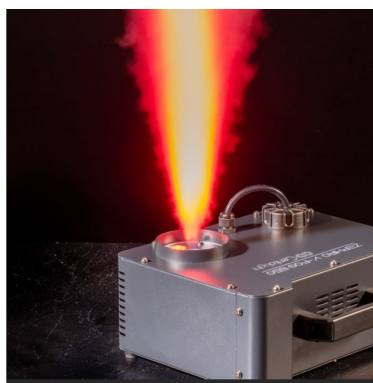

ZEPHIRO V-FOG 650 MACCHINA DA FUMO VERTICALE

La **Zephiro V-Fog 650** è una macchina del fumo compatta e versatile, dotata di illuminazione LED multicolore integrata, progettata per valorizzare le atmosfere sceniche con effetti di luce e fumo perfettamente sincronizzati.

Progettata per la massima semplicità d'uso, è fornita di un pratico telecomando che consente un controllo immediato e la selezione rapida delle modalità luminose. Il suo sistema avanzato amplifica l'impatto visivo, rendendola ideale per spettacoli dal vivo, eventi e ambienti di intrattenimento.

Realizzata con una robusta struttura interamente in metallo, la V-Fog 650 è progettata per resistere alle sollecitazioni dell'uso scenico e alle condizioni dei tour. Il sistema interno include un serbatoio da 0,8 litri e un elemento riscaldante ad alta efficienza, assicurando un tempo di riscaldamento rapido di circa 3 minuti e un'emissione di fumo costante e affidabile.

ZEPHIRO V-FOG 650
MACCHINA DA FUMO VERTICALE

ZEPHIRO V-FOG 650

MACCHINA DA FUMO VERTICALE

IN EVIDENZA

PRESTAZIONI AVANZATE DI FUMO E LUCE

La Zephiro V-Fog 650 combina una potente emissione di fumo con illuminazione LED multicolore integrata per creare effetti scenici immersivi.