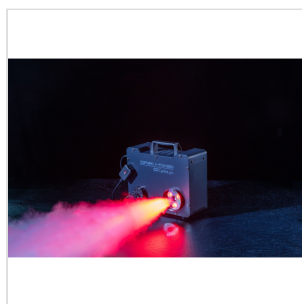

ZEPHIRO V-FOG 650 MACCHINA DA FUMO VERTICALE

La **Zephiro V-Fog 650** è una macchina del fumo compatta e versatile, dotata di illuminazione LED multicolore integrata, progettata per valorizzare le atmosfere sceniche con effetti di luce e fumo perfettamente sincronizzati.

Progettata per la massima semplicità d'uso, è fornita di un pratico telecomando che consente un controllo immediato e la selezione rapida delle modalità luminose. Il suo sistema avanzato amplifica l'impatto visivo, rendendola ideale per spettacoli dal vivo, eventi e ambienti di intrattenimento.

Realizzata con una robusta struttura interamente in metallo, la V-Fog 650 è progettata per resistere alle sollecitazioni dell'uso scenico e alle condizioni dei tour. Il sistema interno include un serbatoio da 0,8 litri e un elemento riscaldante ad alta efficienza, assicurando un tempo di riscaldamento rapido di circa 3 minuti e un'emissione di fumo costante e affidabile.

ZEPHIRO V-FOG 650
MACCHINA DA FUMO VERTICALE

ZEPHIRO V-FOG 650

MACCHINA DA FUMO VERTICALE

IN EVIDENZA

PRESTAZIONI AVANZATE DI FUMO E LUCE

La Zephiro V-Fog 650 combina una potente emissione di fumo con illuminazione LED multicolore integrata per creare effetti scenici immersivi.