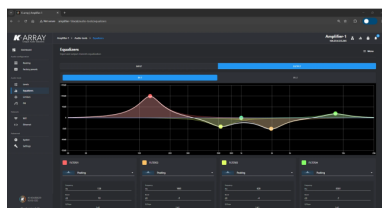

KA208LIVE

AMPLIFICATORE DA LIVE A 8 CANALI DA 2500W @ 4? CON DSP E SISTEMA OSKAR

GESTIONE DELL'INTERO ECOSISTEMA TRAMITE DIVERSE PIATTAFORME DI CONTROLLO

L'integrazione della serie Kommander con il sistema operativo di nuova generazione osKar consente di gestire l'intero ecosistema tramite diverse piattaforme di controllo. Grazie alle nuove e avanzate funzionalità introdotte regolarmente ad ogni aggiornamento, la serie Kommander è a prova di futuro e include un lettore USB e un ricevitore per lo streaming web. Il volume, l'instradamento del segnale e le impostazioni predefinite sono gestibili direttamente tramite tre diversi tipi di software e un'interfaccia professionale dedicata.