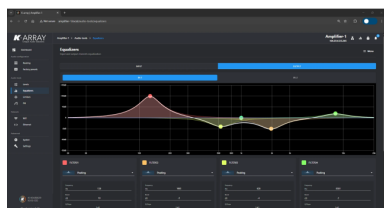

KA104LIVE

AMPLIFICATORE DA LIVE A 4 CANALI DA 2500W @ 4? CON DSP E SISTEMA OSKAR

GESTIONE DELL'INTERO ECOSISTEMA TRAMITE DIVERSE PIATTAFORME DI CONTROLLO

L'integrazione della serie Kommander con il sistema operativo di nuova generazione osKar consente di gestire l'intero ecosistema tramite diverse piattaforme di controllo. Grazie alle nuove e avanzate funzionalità introdotte regolarmente ad ogni aggiornamento, la serie Kommander è a prova di futuro e include un lettore USB e un ricevitore per lo streaming web. Il volume, l'instradamento del segnale e le impostazioni predefinite sono gestibili direttamente tramite tre diversi tipi di software e un'interfaccia professionale dedicata.