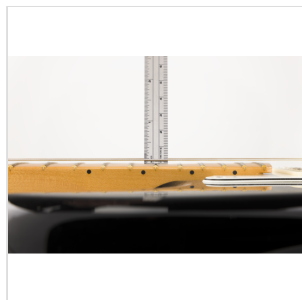

0990654030

KIT ATTREZZI FENDER DRIVER/RULER COMBO SET

0990654030

Una combinazione semplice ed essenziale per il setup, per tenere la tua chitarra sempre in forma smagliante! Include una brugola da 3/16", una brugola da 1/8", un robusto righello in acciaio. Le brugole sono progettate per regolazioni rapide e precise del ponte e delle sellette, mentre il versatile righello è ideale per controllare l'altezza delle corde, e altre misurazioni essenziali. Compatto e facile da tenere a portata di mano, questo set permette alla tua chitarra di suonare sempre al meglio.

0990654030

KIT ATTREZZI FENDER DRIVER/RULER COMBO SET

0990654030

DETTAGLI DEL PRODOTTO

CARATTERISTICHE PRINCIPALI

Include una brugola da 3/16", una brugola da 1/8" e un robusto righello in acciaio per i compiti di setup essenziali

Le brugole esagonali consentono regolazioni rapide e precise di ponti e sellette

Il righello in acciaio consente verifiche precise dell'altezza delle corde e delle misure più importanti

Design compatto, entra facilmente in una gig bag o custodia per l'utilizzo in movimento

Aiuta a mantenere suonabilità e prestazioni della chitarra costanti

Materiale: Stainless Steel