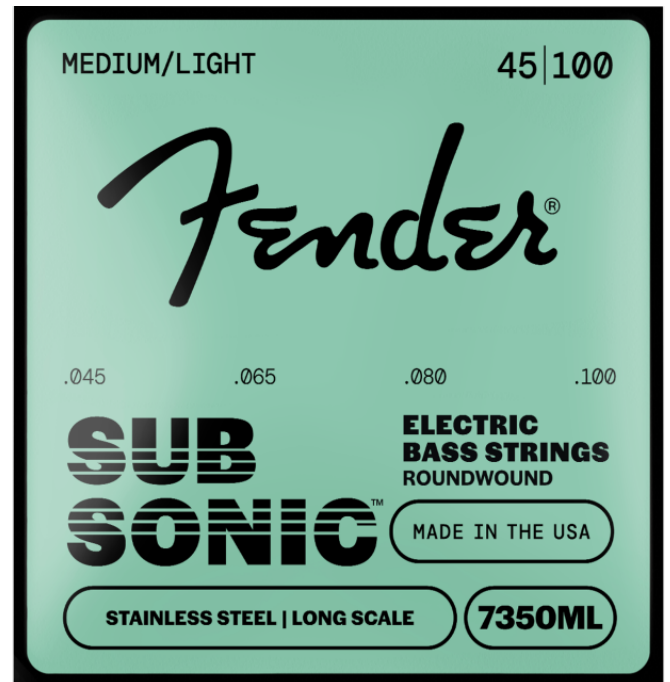

0737350405

**MUTA FENDER SUBSONIC™ 7350M BASS STRINGS,
STAINLESS STEEL, LONG SCALE, GAUGES .045-.100,
0737350405**

Le corde SubSonic™ 7350 in acciaio inossidabile offrono un'elevata potenza e un suono aggressivo, ideali per generi musicali più pesanti come l'hard rock e l'heavy metal. La costruzione in acciaio inossidabile aumenta inoltre la durata di ogni corda, garantendo stabilità e un suono corposo nel tempo.

0737350405

MUTA FENDER SUBSONIC™ 7350M BASS STRINGS, STAINLESS STEEL, LONG SCALE, GAUGES .045-.100, 0737350405

DETTAGLI DEL PRODOTTO

CARATTERISTICHE PRINCIPALI

Progettato per bassi elettrici a scala lunga

Struttura in acciaio inossidabile per un suono brillante e incisivo e una lunga durata.

Design ad alta potenza, ideale per suonare rock e metal con grinta.

Mantiene una sintonizzazione stabile per prestazioni affidabili

Produce un suono corposo con una forte presenza di basse frequenze.

Terminali a sfera colorati nei classici colori Fender per un cambio corde rapido e senza sforzo

SPECIFICHE

Gauges .045-.100

Materiale Stainless Steel