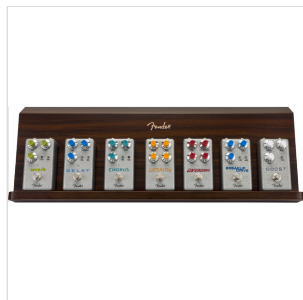

0991829004

MENSOLA FENDER PORTA PEDALI IN LEGNO DELUXE, 0991829004

Trasforma i tuoi pedali effetto in un elemento centrale con la mensola per pedali Deluxe in legno. Questa mensola inclinata da 60 cm (24") permette di avere più pedali a portata di mano, valorizzando al contempo il tuo spazio. Realizzata in resistente compensato con una ricca impiallacciatura di noce e logo Fender inciso al laser, questa mensola a parete offre sia un'elegante esposizione che una comoda soluzione per riporre i pedali. Ferramenta e istruzioni sono incluse: combina più mensole per creare un'esposizione personalizzata e più ampia per i tuoi pedali.

0991829004

MENSOLA FENDER PORTA PEDALI IN LEGNO DELUXE, 0991829004

DETTAGLI DEL PRODOTTO

CARATTERISTICHE PRINCIPALI

Display lungo 24 pollici e inclinato di 55 gradi per un accesso e una visibilità ottimali dei pedali.

Con una profondità di 5 pollici e un'altezza di 7 pollici, può contenere fino a sette pedali di dimensioni standard.

Struttura resistente in compensato con elegante finitura impiallacciata in noce e logo Fender inciso al laser.

Ferramenta e istruzioni di montaggio incluse.

Dimensioni: 60.96 cm x 19.05 cm x 17.78 cm

Colore: Noce