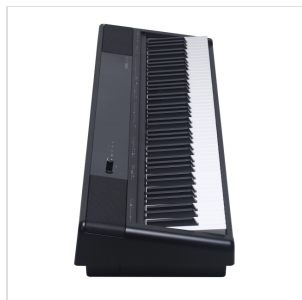

SP-C120

PIANOFORTE DIGITALE CON 88 TASTI "HAMMER ACTION" GRADUATI