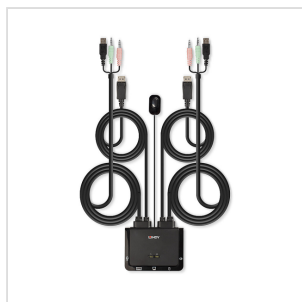

42344

SWITCH KVM DISPLAYPORT 1.2, USB 2.0 & AUDIO, 2 PORTE

Questo Switch KVM DisplayPort 1.2, USB 2.0 & Audio compatto consente di avere accesso a due PC con interfacce video DP da un singolo monitor, mouse e tastiera. I cavi sono integrati, basta quindi collegarlo alle macchine che si vogliono gestire senza dover aggiungere cavi, facilitando notevolmente l'installazione.

Supporta risoluzioni fino a 4K Ultra HD 60Hz per immagini di alta qualità, adatto anche per video editing, gaming o per la gestione di due workstation. L'uscita audio consente di collegare cuffie o casse e microfono, mentre è possibile collegare più periferiche USB aggiungendo un hub.

Le modalità di commutazione sono via controllo tramite pulsante (con cavo da 1.5m) sullo switch, hotkey tastiera e software per un controllo semplice e versatile sia per professionisti che per uso domestico.