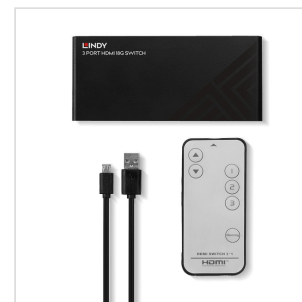

Lo Switch HDMI® 18G 3 porte Lindy è una scelta compatta e di alta qualità per commutare senza sforzo fra 3 sorgenti HDMI® connesse ad un display unico.

Il supporto per segnali HDMI® a 18G permette a questo switch di trasmettere immagini dettagliate a risoluzioni 4K Ultra HD, mentre il supporto addizionale per segnali HDR assicura contenuti con contrasto migliorato e profondità colore aumentata. Questo switch è il complemento perfetto per un'installazione residenziale di alto livello, accattivanti installazioni digital signage in ambiente retail o per presentazioni coinvolgenti. Il supporto per la codifica HDCP 2.2 assicura la completa compatibilità con un'ampissima gamma di contenuti 4K provenienti da diverse sorgenti inclusi ricevitore satellitari, lettori Blu-Ray e media player 4K HDR.

Questo switch fornisce anche diverse semplici opzioni di commutazione per l'utente: via telecomando IR (incluso) o tramite un pulsante sull'unità principale. Lo switch include anche una funzione di riconoscimento della sorgente HDMI® attiva e conseguente selezione della stessa; ciò fornisce una pratica alternativa di selezione quando il dispositivo sia installato non in vista.

I termini HDMI, HDMI High-Definition Multimedia Interface, HDMI Trade dress e i loghi HDMI sono marchi commerciali o marchi commerciali registrati di HDMI Licensing Administrator, Inc.