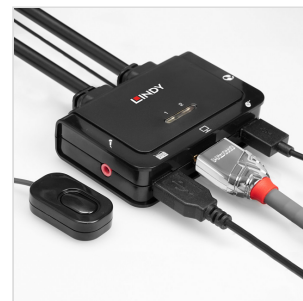

42345

SWITCH KVM HDMI 4K60, USB 2.0 & AUDIO, 2 PORTE

Uno switch KVM permette a un operatore di controllare e gestire comodamente più dispositivi, come PC e server, da una sola postazione con tastiera, mouse e display.

Lo Switch KVM HDMI® 18G, USB 2.0 e Audio, 2 porte di Lindy è una soluzione compatta per offrire accesso e controllo su due PC dotati di HDMI® da una sola postazione tastiera, mouse e monitor. Con i cavi integrati, questo switch può essere facilmente collegato direttamente al sistema, senza bisogno di acquistare cavi aggiuntivi, risparmiando tempo e denaro per l'installazione.

Il supporto di risoluzioni fino a 4096x2160@60Hz 4:4:4 8bit assicura una qualità d'immagine ottimale, perfetta per contenuti grafici professionali come configurazioni gaming, editing video o per il controllo di due workstation. Le uscite audio permettono di collegare cuffie o altoparlanti come un immersivo sistema audio a 2 canali e un microfono, mentre periferiche USB aggiuntive possono essere integrate con un hub USB.

Lo switch KVM dispone di più opzioni di commutazione tra cui pulsante insieme a hotkey e software per fornire un controllo semplice e affidabile, ottimo sia per professionisti che per uso domestico.