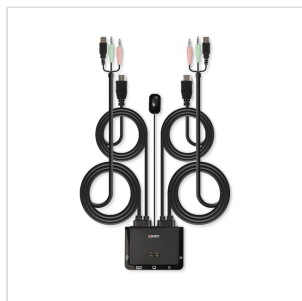

42345

SWITCH KVM HDMI 4K60, USB 2.0 & AUDIO, 2 PORTE

Uno switch KVM permette a un operatore di controllare e gestire comodamente più dispositivi, come PC e server, da una sola postazione con tastiera, mouse e display.

Lo Switch KVM HDMI® 18G, USB 2.0 e Audio, 2 porte di Lindy è una soluzione compatta per offrire accesso e controllo su due PC dotati di HDMI® da una sola postazione tastiera, mouse e monitor. Con i cavi integrati, questo switch può essere facilmente collegato direttamente al sistema, senza bisogno di acquistare cavi aggiuntivi, risparmiando tempo e denaro per l'installazione.

Il supporto di risoluzioni fino a 4096x2160@60Hz 4:4:4 8bit assicura una qualità d'immagine ottimale, perfetta per contenuti grafici professionali come configurazioni gaming, editing video o per il controllo di due workstation. Le uscite audio permettono di collegare cuffie o altoparlanti come un immersivo sistema audio a 2 canali e un microfono, mentre periferiche USB aggiuntive possono essere integrate con un hub USB.

Lo switch KVM dispone di più opzioni di commutazione tra cui pulsante insieme a hotkey e software per fornire un controllo semplice e affidabile, ottimo sia per professionisti che per uso domestico.