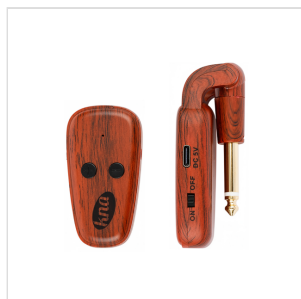

SG-Wi

KNA SG-WI WIRELESS PICKUP SYSTEM FOR STEEL STRING GUITAR

Pickup piezo wireless per chitarra acustica

SG-Wi combina la risposta vibrante e ricca di dettagli del rinomato pickup piezo SG per chitarra acustica con un sistema wireless avanzato, il tutto in un unico design ad alte prestazioni.

Progettato per i musicisti che non accettano compromessi sul suono e desiderano totale libertà di movimento, riproduce fedelmente il timbro acustico naturale della chitarra, garantendo al contempo una connessione wireless affidabile e a lungo raggio.

SG-Wi

KNA SG-WI WIRELESS PICKUP SYSTEM FOR STEEL STRING GUITAR

SG-Wi

KNA SG-WI WIRELESS PICKUP SYSTEM FOR STEEL STRING GUITAR

DETTAGLI DEL PRODOTTO

CARATTERISTICHE PRINCIPALI

Sistema wireless avanzato: Connessione stabile e senza cavi al tuo amplificatore, mixer o interfaccia audio. SG-Wi offre una trasmissione wireless ad alta fedeltà, offrendoti la libertà di muoverti in modo naturale in qualsiasi contesto.

Design elegante e di alta qualità: Rifinito in vero mogano, il sensore piezoelettrico si fonde perfettamente con la bellezza naturale del tuo strumento. Il suo involucro in legno leggero migliora la sensibilità tonale. Design elegante e di alta qualità. Rifinito in vero mogano, il sensore piezoelettrico si fonde perfettamente con la bellezza naturale del tuo strumento. Il suo involucro in legno leggero migliora la sensibilità tonale.