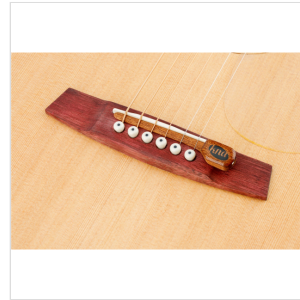

SG-Wi

KNA SG-WI WIRELESS PICKUP SYSTEM FOR STEEL STRING GUITAR