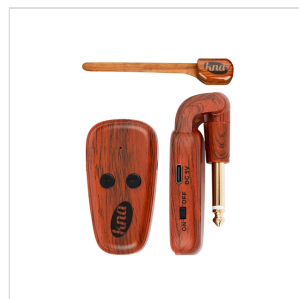

SG-Wi

KNA SG-WI WIRELESS PICKUP SYSTEM FOR STEEL STRING GUITAR

Pickup piezo wireless per chitarra acustica

SG-Wi combina la risposta vibrante e ricca di dettagli del rinomato pickup piezo SG per chitarra acustica con un sistema wireless avanzato, il tutto in un unico design ad alte prestazioni.

Progettato per i musicisti che non accettano compromessi sul suono e desiderano totale libertà di movimento, riproduce fedelmente il timbro acustico naturale della chitarra, garantendo al contempo una connessione wireless affidabile e a lungo raggio.

Facile da installare e semplice da utilizzare, SG-Wi assicura prestazioni costanti in qualsiasi contesto.

Il design compatto e pronto per il palco lo rende una scelta potente e pratica per esibizioni dal vivo, prove o ogni situazione in cui sia richiesto un suono acustico di alta qualità.

Design elegante e di alta qualità: Rifinito in vero mogano, il sensore piezoelettrico si fonde perfettamente con la bellezza naturale del tuo strumento. Il suo involucro in legno leggero migliora la sensibilità tonale. Design elegante e di alta qualità. Rifinito in vero mogano, il sensore piezoelettrico si fonde perfettamente con la bellezza naturale del tuo strumento. Il suo involucro in legno leggero migliora la sensibilità tonale.