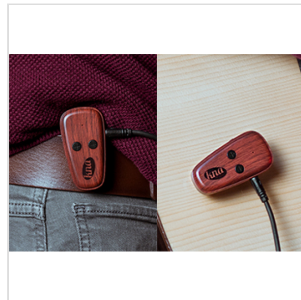

SG-Wi

KNA SG-WI WIRELESS PICKUP SYSTEM FOR STEEL STRING GUITAR