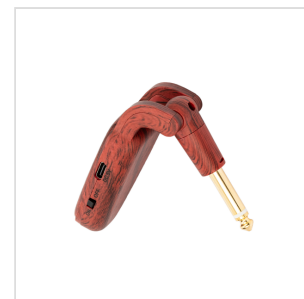

SG-Wi

KNA SG-WI WIRELESS PICKUP SYSTEM FOR STEEL STRING GUITAR

Pickup piezo wireless per chitarra acustica

SG-Wi combina la risposta vibrante e ricca di dettagli del rinomato pickup piezo SG per chitarra acustica con un sistema wireless avanzato, il tutto in un unico design ad alte prestazioni.

Progettato per i musicisti che non accettano compromessi sul suono e desiderano totale libertà di movimento, riproduce fedelmente il timbro acustico naturale della chitarra, garantendo al contempo una connessione wireless affidabile e a lungo raggio.

SG-Wi

KNA SG-WI WIRELESS PICKUP SYSTEM FOR STEEL STRING GUITAR

SG-Wi

KNA SG-WI WIRELESS PICKUP SYSTEM FOR STEEL STRING GUITAR

DETTAGLI DEL PRODOTTO

CARATTERISTICHE PRINCIPALI

Sistema wireless avanzato: Connessione stabile e senza cavi al tuo amplificatore, mixer o interfaccia audio. SG-Wi offre una trasmissione wireless ad alta fedeltà, offrendoti la libertà di muoverti in modo naturale in qualsiasi contesto.

Design elegante e di alta qualità: Rifinito in vero mogano, il sensore piezoelettrico si fonde perfettamente con la bellezza naturale del tuo strumento. Il suo involucro in legno leggero migliora la sensibilità tonale. Design elegante e di alta qualità. Rifinito in vero mogano, il sensore piezoelettrico si fonde perfettamente con la bellezza naturale del tuo strumento. Il suo involucro in legno leggero migliora la sensibilità tonale.