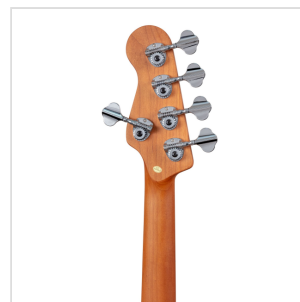

SPUR-DELUXE-5 WSB-FM BASSO ELETTRICO CON TOP FIAMMATO, MANICO E TASTIERA IN ACERO ROASTED (5 CORDE)

La **SPUR DELUXE** rivisita uno dei classici più famosi della storia della musica con una personalità tutta sua. Con manico e tastiera in **acero roasted** e disponibili anche con **top in acero fiammato**, i bassi della serie SPUR DELUXE offrono al musicista moderno prestazioni timbriche di tutto rispetto unite a un'estetica improntata all'eleganza, con la possibilità di scegliere tra la versione a **4 o 5 corde**.

SPUR-DELUXE-5 WSB-FM

BASSO ELETTRICO CON TOP FIAMMATO, MANICO E TASTIERA IN ACERO ROASTED (5 CORDE)

SPUR-DELUXE-5 WSB-FM

BASSO ELETTRICO CON TOP FIAMMATO, MANICO E TASTIERA IN ACERO ROASTED (5 CORDE)

IN EVIDENZA

UNO STRUMENTO VERSATILE CHE VA BEN OLTRE L'ENTRY LEVEL

Pensato per il musicista contemporaneo e disponibile in versione **4 o 5 corde**, il nuovo **SPUR DELUXE** regala un suono dinamico e versatile capace di adattarsi a diversi contesti musica grazie ai potenti pick up a **circuitazione attiva** (richiesta batteria 9V).

TASTIERA E MANICO IN ACERO ROASTED

Guarda, tocca e senti l'acero roasted sotto le tue mani.

SPUR-DELUXE-5 WSB-FM

BASSO ELETTRICO CON TOP FIAMMATO, MANICO E TASTIERA IN ACERO ROASTED (5 CORDE)

UN LOOK CHE COLPISCE