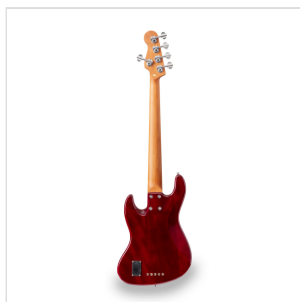

SPUR-DELUXE-5 WSB-FM BASSO ELETTRICO CON TOP FIAMMATO, MANICO E TASTIERA IN ACERO ROASTED (5 CORDE)

La **SPUR DELUXE** rivisita uno dei classici più famosi della storia della musica con una personalità tutta sua. Con manico e tastiera in **acero roasted** e disponibili anche con **top in acero fiammato**, i bassi della serie SPUR DELUXE offrono al musicista moderno prestazioni timbriche di tutto rispetto unite a un'estetica improntata all'eleganza, con la possibilità di scegliere tra la versione a **4 o 5 corde**.

SPUR-DELUXE-5 WSB-FM

BASSO ELETTRICO CON TOP FIAMMATO, MANICO E TASTIERA IN ACERO ROASTED (5 CORDE)

SPUR-DELUXE-5 WSB-FM

BASSO ELETTRICO CON TOP FIAMMATO, MANICO E TASTIERA IN ACERO ROASTED (5 CORDE)

IN EVIDENZA

UNO STRUMENTO VERSATILE CHE VA BEN OLTRE L'ENTRY LEVEL

Pensato per il musicista contemporaneo e disponibile in versione **4 o 5 corde**, il nuovo **SPUR DELUXE** regala un suono dinamico e versatile capace di adattarsi a diversi contesti musica grazie ai potenti pick up a **circuitazione attiva** (richiesta batteria 9V).

TASTIERA E MANICO IN ACERO ROASTED

Guarda, tocca e senti l'acero roasted sotto le tue mani.

SPUR-DELUXE-5 WSB-FM

BASSO ELETTRICO CON TOP FIAMMATO, MANICO E TASTIERA IN ACERO ROASTED (5 CORDE)

UN LOOK CHE COLPISCE