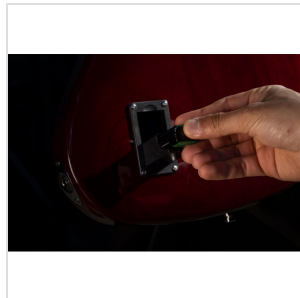

SPUR-DELUXE-5 WSB-FM BASSO ELETTRICO CON TOP FIAMMATO, MANICO E TASTIERA IN ACERO ROASTED (5 CORDE)

La **SPUR DELUXE** rivisita uno dei classici più famosi della storia della musica con una personalità tutta sua. Con manico e tastiera in **acero roasted** e disponibili anche con **top in acero fiammato**, i bassi della serie SPUR DELUXE offrono al musicista moderno prestazioni timbriche di tutto rispetto unite a un'estetica improntata all'eleganza, con la possibilità di scegliere tra la versione a **4 o 5 corde**.

SPUR-DELUXE-5 WSB-FM

BASSO ELETTRICO CON TOP FIAMMATO, MANICO E TASTIERA IN ACERO ROASTED (5 CORDE)

SPUR-DELUXE-5 WSB-FM

BASSO ELETTRICO CON TOP FIAMMATO, MANICO E TASTIERA IN ACERO ROASTED (5 CORDE)

IN EVIDENZA

TASTIERA E MANICO IN ACERO ROASTED

Guarda, tocca e senti l'acero roasted sotto le tue mani.

SPUR-DELUXE-5 WSB-FM

BASSO ELETTRICO CON TOP FIAMMATO, MANICO E TASTIERA IN ACERO ROASTED (5 CORDE)

UN LOOK CHE COLPISCE

Estetica elegante impreziosita dalla **mascherina trasparente** che valorizza le due finiture **Natural** e **Wine Sunburst Flamed**.

SPUR-DELUXE-5 WSB-FM

BASSO ELETTRICO CON TOP FIAMMATO, MANICO E TASTIERA IN ACERO ROASTED (5 CORDE)