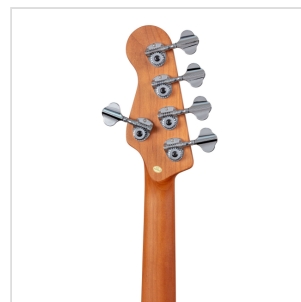

## SPUR-DELUXE-5 TNT BASSO ELETTRICO CON MANICO E TASTIERA IN ACERO ROASTED (5 CORDE)

La **SPUR DELUXE** rivisita uno dei classici più famosi della storia della musica con una personalità tutta sua. Con manico e tastiera in **acero roasted** e disponibili anche con **top in acero fiammato**, i bassi della serie SPUR DELUXE offrono al musicista moderno prestazioni timbriche di tutto rispetto unite a un'estetica improntata all'eleganza, con la possibilità di scegliere tra la versione a **4 o 5 corde**.

SPUR-DELUXE-5 TNT  
**BASSO ELETTRICO CON MANICO E TASTIERA IN  
ACERO ROASTED (5 CORDE)**

SPUR-DELUXE-5 TNT  
**BASSO ELETTRICO CON MANICO E TASTIERA IN  
ACERO ROASTED (5 CORDE)**

---

**IN EVIDENZA**

---

**UNO STRUMENTO VERSATILE CHE VA BEN  
OLTRE L'ENTRY LEVEL**

Pensato per il musicista contemporaneo e disponibile in versione **4 o 5 corde**, il nuovo **SPUR DELUXE** regala un suono dinamico e versatile capace di adattarsi a diversi contesti musica grazie ai potenti pick up a **circuitazione attiva** (richiesta batteria 9V).

# BASSO ELETTRICO CON MANICO E TASTIERA IN ACERO ROASTED (5 CORDE)

---