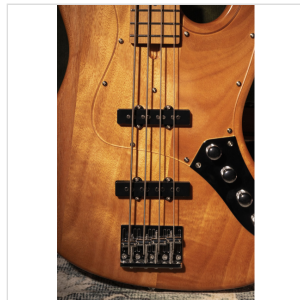

SPUR-DELUXE TNT BASSO ELETTRICO CON MANICO E TASTIERA IN ACERO ROASTED (4 CORDE)

La **SPUR DELUXE** rivisita uno dei classici più famosi della storia della musica con una personalità tutta sua. Con manico e tastiera in **acero roasted** e disponibili anche con **top in acero fiammato**, i bassi della serie SPUR DELUXE offrono al musicista moderno prestazioni timbriche di tutto rispetto unite a un'estetica improntata all'eleganza, con la possibilità di scegliere tra la versione a **4 o 5 corde**.

**SPUR-DELUXE TNT
BASSO ELETTRICO CON MANICO E TASTIERA IN
ACERO ROASTED (4 CORDE)**

SPUR-DELUXE TNT
**BASSO ELETTRICO CON MANICO E TASTIERA IN
ACERO ROASTED (4 CORDE)**

SPUR-DELUXE TNT BASSO ELETTRICO CON MANICO E TASTIERA IN ACERO ROASTED (4 CORDE)

IN EVIDENZA

UNO STRUMENTO VERSATILE CHE VA BEN OLTRE L'ENTRY LEVEL

Pensato per il musicista contemporaneo e disponibile in versione **4 o 5 corde**, il nuovo **SPUR DELUXE** regala un suono dinamico e versatile capace di adattarsi a diversi contesti musica grazie ai potenti pick up a **circuitazione attiva** (richiesta batteria 9V).

TASTIERA E MANICO IN ACERO ROASTED

Guarda, tocca e senti l'acero roasted sotto le tue mani.

SPUR-DELUXE TNT
**BASSO ELETTRICO CON MANICO E TASTIERA IN
ACERO ROASTED (4 CORDE)**

UN LOOK CHE COLPISCE

Estetica elegante impreziosita dalla **mascherina trasparente** che valorizza le due finiture **Natural** e **Wine Sunburst Flamed**.