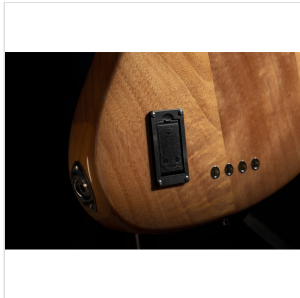

SPUR-DELUXE TNT BASSO ELETTRICO CON MANICO E TASTIERA IN ACERO ROASTED (4 CORDE)

La **SPUR DELUXE** rivisita uno dei classici più famosi della storia della musica con una personalità tutta sua. Con manico e tastiera in **acero roasted** e disponibili anche con **top in acero fiammato**, i bassi della serie SPUR DELUXE offrono al musicista moderno prestazioni timbriche di tutto rispetto unite a un'estetica improntata all'eleganza, con la possibilità di scegliere tra la versione a **4 o 5 corde**.

**SPUR-DELUXE TNT
BASSO ELETTRICO CON MANICO E TASTIERA IN
ACERO ROASTED (4 CORDE)**

SPUR-DELUXE TNT
**BASSO ELETTRICO CON MANICO E TASTIERA IN
ACERO ROASTED (4 CORDE)**

SPUR-DELUXE TNT BASSO ELETTRICO CON MANICO E TASTIERA IN ACERO ROASTED (4 CORDE)

TASTIERA E MANICO IN ACERO ROASTED

Guarda, tocca e senti l'acero roasted sotto le tue mani.

SPUR-DELUXE TNT
**BASSO ELETTRICO CON MANICO E TASTIERA IN
ACERO ROASTED (4 CORDE)**

UN LOOK CHE COLPISCE

Estetica elegante impreziosita dalla **mascherina trasparente** che valorizza le due finiture **Natural** e **Wine Sunburst Flamed**.

SPUR-DELUXE TNT BASSO ELETTRICO CON MANICO E TASTIERA IN ACERO ROASTED (4 CORDE)

DETTAGLI DEL PRODOTTO

CARATTERISTICHE PRINCIPALI

Corpo: okoume

Manico: roasted maple

Tastiera: roasted maple

Tasti: 20

Meccaniche: chrome