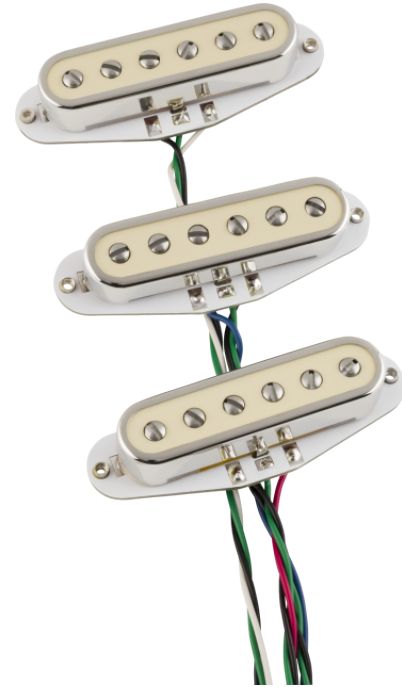

# SET PICKUP CUNIFE™ STRATOCASTER®

La prima voce veramente innovativa nei pickup Stratocaster single coil in una generazione, i pickup CuNiFe™ Stratocaster offrono un suono brillante sia familiare che nuovo allo stesso tempo. La loro voce in stile vintage offre più di tutto: bassi profondi simili a un pianoforte, gamma media presente e piacevole e alti dolci e scintillanti che rinvigoriscono la tua chitarra suonando con nuova vita e dinamiche audaci.

CuNiFe™, storicamente utilizzato solo nei nostri humbucker ad ampia gamma che utilizzano gli stessi magneti filettati, questi pickup incarnano la chiarezza hi-fi senza mai perdere attacco e definizione, indipendentemente dalla forza con cui vengono spinti. La copertura con anelli cromati dall'aspetto distintivo funge da scudo per aiutare a eliminare il ronzio a 60 cicli, rendendo questi pickup un'opzione single coil straordinariamente vera e silenziosa. Ricercati da decenni da musicisti di tutti i generi, i veri pickup magnetici CuNiFe™ dell'era originale sono scomparsi quando la Telecaster Custom è stata interrotta nel 1979.

### CARATTERISTICHE PRINCIPALI

Esclusivi magneti Fender CuNiFe™ per un tono hi-fi chiaro

Espansioni polari regolabili per uscita bilanciata personalizzata

Filo smaltato Formvar per un tono brillante e vitreo

Pickup centrale a carica inversa per eliminare il ronzio

Copertine ad anelli cromati con inserti bianchi vintage

Hardware di installazione incluso