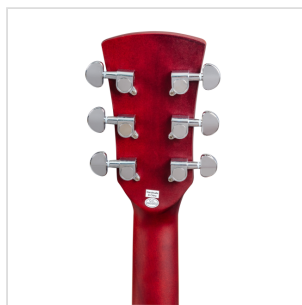

## MEADOW DN-SBT CHITARRA ACUSTICA DREADNOUGHT

La serie MEADOW nasce per dare un nuovo volto all'entry level, con chitarre in finitura open pore pronte ad accompagnarti ovunque tu decida di fare musica. Tra amici al campeggio, in casa o in viaggio, le acustiche MEADOW rispondono all'appello con suonabilità e personalità.

Disponibili anche in versione cutaway amplificata.

MEADOW DN-SBT

### CARATTERISTICHE PRINCIPALI

Tipo: 4/4 dreadnought

Scala: 648 mm

Top: linden

Fondo e fasce: linden

Tastiera: tech-wood

Manico: okoume

Capotasto: 43 mm

Materiale capotasto: plastica

Ponte: tech-wood

Binding: white ABS

Finitura: open pore

Colore: Sunburst