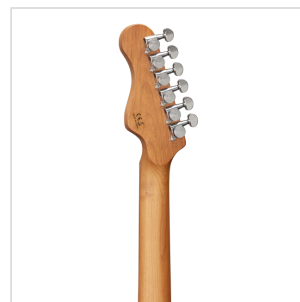

RIDER-DELUXE-M TGRD

CHITARRA ELETTRICA DOUBLE CUTAWAY CON 2 SINGLE COIL + HUMBUCKER SPLITTABILE E MECCANICHE AUTOBLOCCANTI (EQUIPAGGIATA WILKINSON, TASTIERA E MANICO IN ACERO ROASTED, TOP FIAMMATO)

bellezza dell'acero roasted, i pick up e il ponte originali Wilkinson, le meccaniche autobloccanti e il minuzioso set-up. Le meccaniche autobloccanti made in Taiwan e il ponte originale Wilkinson sono sinonimo di sicurezza e stabilità, mentre i pick up Wilkinson scolpiscono quel suono che è diventato il termine di paragone nel rock, blues e funk. L'humbucker splittabile con sistema push pull amplia ulteriormente il raggio d'azione di uno strumento nato per i chitarristi che sanno apprezzare finiture e materiali di livello superiore.

RIDER-DELUXE-M TGRD

CHITARRA ELETTRICA DOUBLE CUTAWAY CON 2 SINGLE COIL + HUMBUCKER SPLITTABILE E MECCANICHE AUTOBLOCCANTI (EQUIPAGGIATA WILKINSON, TASTIERA E MANICO IN ACERO ROASTED, TOP FIAMMATO)

TOP IN ACERO FIAMMATO E CORPO IN ONTANO

Tutta la bellezza e la brillantezza di un top in acero fiammato in accoppiata al corpo in ontano.

TASTIERA E MANICO IN ACERO ROASTED

Guarda, tocca e senti l'acero roasted sotto le tue mani.

RIDER-DELUXE-M TGRD

CARATTERISTICHE PRINCIPALI

Corpo: ontano

Top: acero fiammato

Manico e Tastiera: acero roasted satinato

Tasti: 22 (perloid)

Meccaniche: cromate autobloccanti made in Taiwan

Ponte: Wilkinson vintage tremolo

Pick up: 2 single coil Wilkinson + 1 humbucker splittabile Wilkinson con sistema push/pull