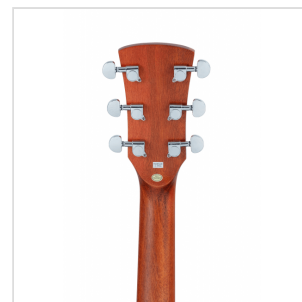

CODY DNCE-SBT CHITARRA ACUSTICA DREADNOUGHT CUTAWAY AMPLIFICATA

Comincia a suonare alla grande con CODY, una chitarra acustica ideale per il principiante che non vuole rinunciare alla cura costruttiva e alla suonabilità riservate solitamente a chitarre di fascia più alta.

Disponibile in diverse finiture satinare open pore e in versione dreadnought/drednought cutaway amplificata.

CODY DNCE-SBT CHITARRA ACUSTICA DREADNOUGHT CUTAWAY AMPLIFICATA

DETTAGLI DEL PRODOTTO

CARATTERISTICHE PRINCIPALI

Scala: 648 mm

Top: abete

Fondo e fasce: sapele

Manico: Okoume

Tastiera: noce

Radius: 16"

Nut: 43 mm

Profilo manico: C

Ponte: noce

Spessore cassa: 100-120 mm

Meccaniche: diecast cromate

Preamp: EQ400T con controlli Bass, Middle, Treble, Presence + Tuner

Finitura: open pore Sunburst satinata