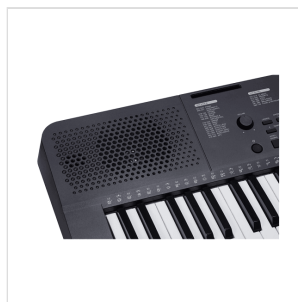

MK100

TASTIERA ENTRY LEVEL A 61 TASTI "TOUCH RESPONSE".

MK100 è uno strumento di dimensioni compatte ma dotato di funzioni e suonabilità per tutti gli aspiranti musicisti. Viene fornito con 480 suoni e 160 stili preimpostati in vari generi musicali che consentono di riprodurre qualsiasi canzone con il supporto di un accompagnamento completo. Il touch response della tastiera consente prestazioni espressive riflettendo le differenze e le sfumature di ogni tocco. La tastiera MK100 viene fornito con effetti di riverbero e chorus entrambi con 128 livelli così da poterli regolare in base alle proprie preferenze. MK100 è una tastiera che ogni aspirante musicista dovrebbe avere.

MK100

TASTIERA ENTRY LEVEL A 61 TASTI "TOUCH RESPONSE".

DETTAGLI DEL PRODOTTO

CARATTERISTICHE PRINCIPALI

61 tasti touch response

Polifonia massima: 64

Display LCD Dedicato Multifunzione

2 x Altoparlanti da 3W

480 Suoni

160 stili di accompagnamento

Funzione split con punto di split editabile per dividere la tastiera in due sezioni alle quali assegnare suoni diversi.

140 songs precaricate con sistema tutorial per l'apprendimento.

Ingresso Standard Stereo AUX per dispositivi esterni come smartphone, tablet o Cd Players.

Ingresso per Pedale Sustain.

Ingresso per Microfono.

Funzionamento a Batteria

SPECIFICHE

Tastiera 61 tasti con sensibilità al tocco