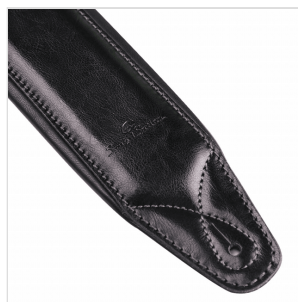

# TRACOLLA IMBOTTITA PER CHITARRA/BASSO IN VERA PELLE

---

La linea Soundsation straps offre tracolle di vario tipo, realizzate in diversi materiali per venire incontro alle esigenze estetiche e funzionali del musicista.

# TRACOLLA IMBOTTITA PER CHITARRA/BASSO IN VERA PELLE

### CARATTERISTICHE PRINCIPALI

Fronte: 100% vera pelle

Retro: pelle artificiale

Lunghezza: 124cm

Larghezza: 7,6cm

Morbida imbottitura per un confort totale

Cuciture: grigio

Colore: Nero