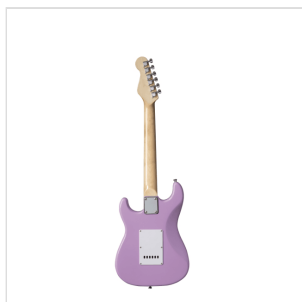

RIDER-JR PK

CHITARRA ELETTRICA 3/4 DOUBLE CUTAWAY A 3 SINGLE COIL

La serie RIDER rivisita il classico dei classici: una chitarra elettrica double cutaway con corpo in basswood per garantire timbro e robustezza e 3 single coil per un suono chiaro e brillante. Il selettore a 5 vie in combinazione col potenziometro volume e tono garantisce grande varietà timbrica per spaziare dal blues al rock passando per il funk. La versione JR ha un corpo di dimensioni 3/4 perfetto per gli studenti più giovani che pretendono suonabilità, qualità dei materiali e della costruzione.

RIDER-JR PK

CHITARRA ELETTRICA 3/4 DOUBLE CUTAWAY A 3 SINGLE COIL

DETTAGLI DEL PRODOTTO

CARATTERISTICHE PRINCIPALI

Corpo: pioppo

Manico: acero

Tastiera: alloro

Tasti: 22

Meccaniche: cromate

Ponte: vintage tremolo

Pick up: 3 single coil

Switch: 5 vie

Potenzimetri: volume/tono/tono

Colore: Pink

Versione 3/4

SPECIFICHE

Nut	41.5 mm
Radius	15"
Scala	23"
Truss rod	bidirezionale