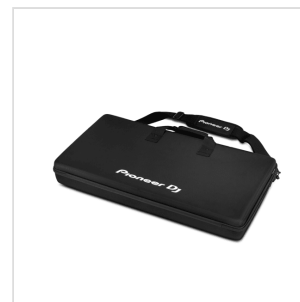

DJC-1X

BORSA PER I CONTROLLER DDJ-1000, DDJ-SX, DDJ-SX2, DDJ-SX3 E DDJ-RX

Protezione compatta per il tuo controller. Questa borsa per controller DJ calza a pennello sui modelli DDJ-1000, DDJ-SX, DDJ-SX2, DDJ-SX3 e DDJ-RX. Il rivestimento vellutato e la schiuma alveolata di protezione della borsa prevengono i danni provocati da urti e vibrazioni.

DJC-1X

BORSA PER I CONTROLLER DDJ-1000, DDJ-SX, DDJ-SX2, DDJ-SX3 E DDJ-RX

DETTAGLI DEL PRODOTTO

CARATTERISTICHE PRINCIPALI

Corpo stampato EVA Durashock

Poliestere balistico nero

Fodera in velluto nero

Schiuma alveolata sul coperchio

Dimensioni interne (WxDxH): 715x370x90 mm

Dimensioni esterne (LxPxA): 740x400x100 mm (maniglia esclusa)