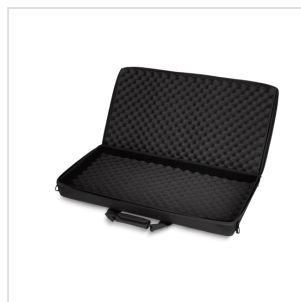

DJC-1X

BORSA PER I CONTROLLER DDJ-1000, DDJ-SX, DDJ-SX2, DDJ-SX3 E DDJ-RX

Protezione compatta per il tuo controller. Questa borsa per controller DJ calza a pennello sui modelli DDJ-1000, DDJ-SX, DDJ-SX2, DDJ-SX3 e DDJ-RX. Il rivestimento vellutato e la schiuma alveolata di protezione della borsa prevengono i danni provocati da urti e vibrazioni.

DJC-1X

BORSA PER I CONTROLLER DDJ-1000, DDJ-SX, DDJ-SX2, DDJ-SX3 E DDJ-RX

DETTAGLI DEL PRODOTTO

CARATTERISTICHE PRINCIPALI

Corpo stampato EVA Durashock

Poliestere balistico nero

Fodera in velluto nero

Schiuma alveolata sul coperchio

Dimensioni interne (WxDxH): 715x370x90 mm

Dimensioni esterne (LxPxA): 740x400x100 mm (maniglia esclusa)