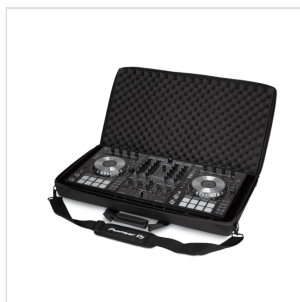

DJC-1X

BORSA PER I CONTROLLER DDJ-1000, DDJ-SX, DDJ-SX2, DDJ-SX3 E DDJ-RX

Protezione compatta per il tuo controller. Questa borsa per controller DJ calza a pennello sui modelli DDJ-1000, DDJ-SX, DDJ-SX2, DDJ-SX3 e DDJ-RX. Il rivestimento vellutato e la schiuma alveolata di protezione della borsa prevengono i danni provocati da urti e vibrazioni.

DJC-1X

BORSA PER I CONTROLLER DDJ-1000, DDJ-SX, DDJ-SX2, DDJ-SX3 E DDJ-RX

DETTAGLI DEL PRODOTTO

CARATTERISTICHE PRINCIPALI

Corpo stampato EVA Durashock

Poliestere balistico nero

Fodera in velluto nero

Schiuma alveolata sul coperchio

Dimensioni interne (WxDxH): 715x370x90 mm

Dimensioni esterne (LxPxA): 740x400x100 mm (maniglia esclusa)