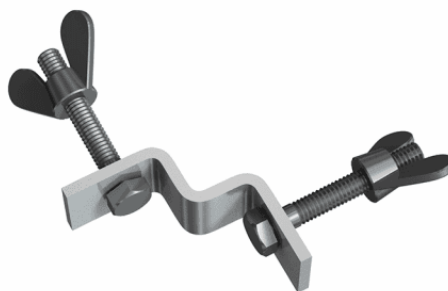

# GIUNZIONE AD ANGOLO PER CORRIMANO

Connettore angolare in acciaio per corrimano palco.

### CARATTERISTICHE PRINCIPALI

Connettore angolare per corrimano palco.

Made of steel.

### SPECIFICHE

**Dimensioni (LxPxA)** 135 x 30 x 135 mm

**Peso** 0,44 Kg