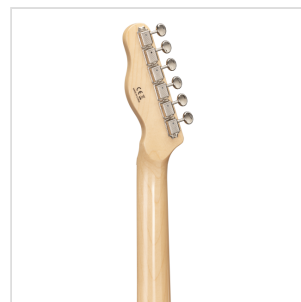

TWANGER-VINTAGE PRO-M HBS CHITARRA ELETTRICA CUTAWAY CON 1 SINGLE COIL E 1 LIPSTICK PICKUP (EQUIPPED BY WILKINSON®)

TWANGER VINTAGE PRO è una serie concepita per restituirti tutto il feeling e il sound che cerchi quando si parla di vero 'twang'. Corpo in ontano, ponte/pick up originali Wilkinson® e meccaniche di alta qualità made in Taiwan rendono la TWANGER VINTAGE PRO uno strumento dal grande valore e dallo spiccato carattere.

Disponibile con tastiera in acero o palissandro in un'ampia serie di finiture dal sapore vintage.

TWANGER-VINTAGE PRO-M HBS CHITARRA ELETTRICA CUTAWAY CON 1 SINGLE COIL E 1 LIPSTICK PICKUP (EQUIPPED BY WILKINSON®)

IN EVIDENZA

CORPO IN ONTANO

Il corpo in ontano non è un dettaglio: significa peso perfetto e tutta la brillantezza che cerchi per il tuo 'twang'.

EQUIPPED BY WILKINSON®

Ponte vintage e pick up: Wilkinson® aggiunge ancora più valore e carattere nelle tue mani.

TWANGER-VINTAGE PRO-M HBS CHITARRA ELETTRICA CUTAWAY CON 1 SINGLE COIL E 1 LIPSTICK PICKUP (EQUIPPED BY WILKINSON®)

DETTAGLI DEL PRODOTTO

CARATTERISTICHE PRINCIPALI

Corpo: ontano

Manico: acero lucido

Tastiera: acero lucido