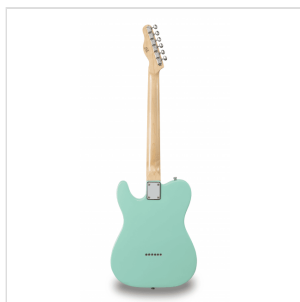

TWANGER-VINTAGE PRO-M SFG CHITARRA ELETTRICA CUTAWAY CON 1 SINGLE COIL E 1 LIPSTICK PICKUP (EQUIPPED BY WILKINSON®)

TWANGER VINTAGE PRO è una serie concepita per restituirti tutto il feeling e il sound che cerchi quando si parla di vero 'twang'. Corpo in ontano, ponte/pick up originali Wilkinson® e meccaniche di alta qualità made in Taiwan rendono la TWANGER VINTAGE PRO uno strumento dal grande valore e dallo spiccato carattere.

Disponibile con tastiera in acero o palissandro in un'ampia serie di finiture dal sapore vintage.

TWANGER-VINTAGE PRO-M SFG
**CHITARRA ELETTRICA CUTAWAY CON 1 SINGLE COIL E
1 LIPSTICK PICKUP (EQUIPPED BY WILKINSON®)**

IN EVIDENZA

CORPO IN ONTANO

Il corpo in ontano non è un dettaglio: significa peso perfetto e tutta la brillantezza che cerchi per il tuo 'twang'.

EQUIPPED BY WILKINSON®

Ponte vintage e pick up: Wilkinson® aggiunge ancora più valore e carattere nelle tue mani.

TWANGER-VINTAGE PRO-M SFG CHITARRA ELETTRICA CUTAWAY CON 1 SINGLE COIL E 1 LIPSTICK PICKUP (EQUIPPED BY WILKINSON®)

DETTAGLI DEL PRODOTTO

CARATTERISTICHE PRINCIPALI

Corpo: ontano

Manico: acero lucido

Tastiera: acero lucido