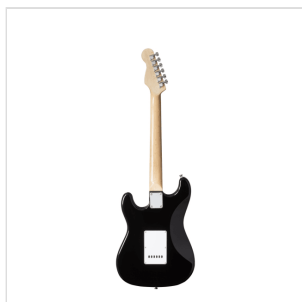

RIDER-STD-S BK

CHITARRA ELETTRICA DOUBLE CUTAWAY A 3 SINGLE COIL

La serie RIDER rivisita il classico dei classici: una chitarra elettrica double cutaway con corpo in basswood per garantire timbro e robustezza e 3 single coil per un suono chiaro e brillante. Il selettore a 5 vie in combinazione col potenziometro volume e tono garantisce grande varietà timbrica per spaziare dal blues al rock passando per il funk. Ottima per il neofita che che pretende suonabilità, qualità dei materiali e della costruzione.

RIDER-STD-S BK CHITARRA ELETTRICA DOUBLE CUTAWAY A 3 SINGLE COIL

DETTAGLI DEL PRODOTTO

CARATTERISTICHE PRINCIPALI

Corpo: pioppo

Manico: acero

Tastiera: alloro

Tasti: 22

Meccaniche: cromate

Ponte: vintage tremolo

Pick up: 3 single coil

Switch: 5 vie

Potenzimetri: volume/tono/tono

Colore: Black

SPECIFICHE

Nut	43 mm
Radius	15"
Truss rod	bidirezionale