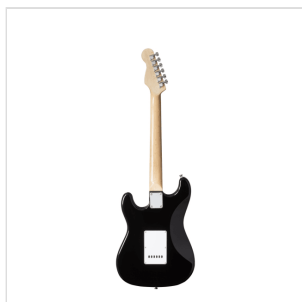

RIDER-STD-S BK

CHITARRA ELETTRICA DOUBLE CUTAWAY A 3 SINGLE COIL

La serie RIDER rivisita il classico dei classici: una chitarra elettrica double cutaway con corpo in basswood per garantire timbro e robustezza e 3 single coil per un suono chiaro e brillante. Il selettore a 5 vie in combinazione col potenziometro volume e tono garantisce grande varietà timbrica per spaziare dal blues al rock passando per il funk. Ottima per il neofita che pretende suonabilità, qualità dei materiali e della costruzione.

RIDER-STD-S BK

CHITARRA ELETTRICA DOUBLE CUTAWAY A 3 SINGLE COIL

DETTAGLI DEL PRODOTTO

CARATTERISTICHE PRINCIPALI

Corpo: pioppo

Manico: acero

Tastiera: alloro

Tasti: 22

Meccaniche: cromate

Ponte: vintage tremolo

Pick up: 3 single coil

Switch: 5 vie

Potenzimetri: volume/tono/tono

Colore: Black

SPECIFICHE

Nut 43 mm

Radius 15"

Truss rod bidirezionale