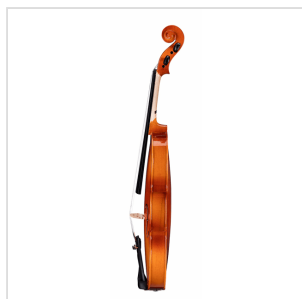

# VIOLINO 1/2 VIRTUOSO PRIMO COMPLETO DI ASTUCCIO E ARCHETTO

---

La serie Virtuoso Primo è ideale per chi si avvicina allo studio del violino. Grazie alle tecnologie impiegate per la costruzione abbiamo ottenuto uno strumento performante dal rapporto qualità prezzo eccezionale. Le ottime finiture, così come la lavorazione denotano una grande cura nei particolari che solitamente si trova in strumenti di fascia molto più alta, offrendo così al giovane violinista uno strumento per iniziare a studiare performante, accessibile e facile da suonare. Lo strumento viene offerto con cordiera in lega di alluminio completa di accordatori individuali, archetto, custodia preformata con tasca interna, colofonia e tracolle.