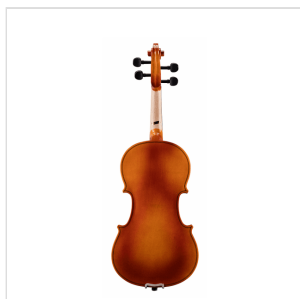

# VIOLINO 1/2 VIRTUOSO PRIMO COMPLETO DI ASTUCCIO E ARCHETTO

---

La serie Virtuoso Primo è ideale per chi si avvicina allo studio del violino. Grazie alle tecnologie impiegate per la costruzione abbiamo ottenuto uno strumento performante dal rapporto qualità prezzo eccezionale. Le ottime finiture, così come la lavorazione denotano una grande cura nei particolari che solitamente si trova in strumenti di fascia molto più alta, offrendo così al giovane violinista uno strumento per iniziare a studiare performante, accessibile e facile da suonare. Lo strumento viene offerto con cordiera in lega di alluminio completa di accordatori individuali, archetto, custodia preformata con tasca interna, colofonia e tracolle.