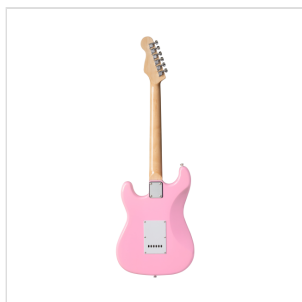

## RIDER-STD-S PK

# CHITARRA ELETTRICA DOUBLE CUTAWAY A 3 SINGLE COIL

---

La serie RIDER rivisita il classico dei classici: una chitarra elettrica double cutaway con corpo in basswood per garantire timbro e robustezza e 3 single coil per un suono chiaro e brillante. Il selettore a 5 vie in combinazione col potenziometro volume e tono garantisce grande varietà timbrica per spaziare dal blues al rock passando per il funk. Ottima per il neofita che pretende suonabilità, qualità dei materiali e della costruzione.

### CARATTERISTICHE PRINCIPALI

Corpo: pioppo

Manico: acero

Tastiera: alloro

Tasti: 22

Meccaniche: cromate

Ponte: vintage tremolo

Pick up: 3 single coil

Switch: 5 vie

Potenzimetri: volume/tono/tono

Colore: Pink