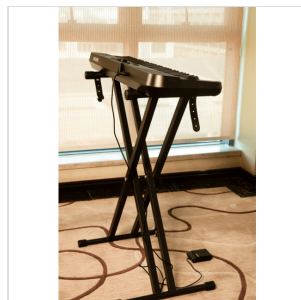

# TASTIERA PORTATILE 61 TASTI TOUCH RESPONSE CON BATTERIA AL LITIO

NEK-100 è una tastiera completa e intuitiva, studiata per l'utilizzo in ogni ambiente creativo e ricreativo, dal palco alle mura di casa passando per gli ambienti esterni. Alimentata da una **batteria ricaricabile** o dall'adattatore da 12 V (in dotazione), NEK-100 è compatta e leggera, pur offrendo una moltitudine di suoni, stili, effetti e opzioni di accompagnamento.

Il layout dei controlli, semplice e intuitivo, consente di accedere rapidamente a tutte le funzioni: opzioni di **trasposizione**, **split e dual**, **risposta al tocco**, **pitch bend** e connessioni **Bluetooth**. NEK-100 ti assicura tutto quello di cui la tua creatività ha bisogno, in un formato compatto, leggero e estremamente pratico.

## TASTIERA PORTATILE 61 TASTI TOUCH RESPONSE CON BATTERIA AL LITIO

NEK-100

# TASTIERA PORTATILE 61 TASTI TOUCH RESPONSE CON BATTERIA AL LITIO

---

NEK-100