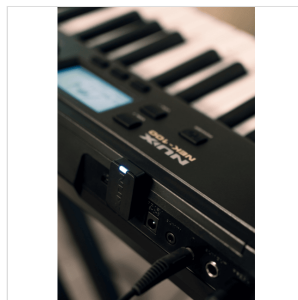

# TASTIERA PORTATILE 61 TASTI TOUCH RESPONSE CON BATTERIA AL LITIO

NEK-100 è una tastiera completa e intuitiva, studiata per l'utilizzo in ogni ambiente creativo e ricreativo, dal palco alle mura di casa passando per gli ambienti esterni. Alimentata da una **batteria ricaricabile** o dall'adattatore da 12 V (in dotazione), NEK-100 è compatta e leggera, pur offrendo una moltitudine di suoni, stili, effetti e opzioni di accompagnamento.

Il layout dei controlli, semplice e intuitivo, consente di accedere rapidamente a tutte le funzioni: opzioni di **trasposizione**, **split e dual**, **risposta al tocco**, **pitch bend** e connessioni **Bluetooth**. NEK-100 ti assicura tutto quello di cui la tua creatività ha bisogno, in un formato compatto, leggero e estremamente pratico.

## TASTIERA PORTATILE 61 TASTI TOUCH RESPONSE CON BATTERIA AL LITIO

NEK-100

# TASTIERA PORTATILE 61 TASTI TOUCH RESPONSE CON BATTERIA AL LITIO

---

NEK-100