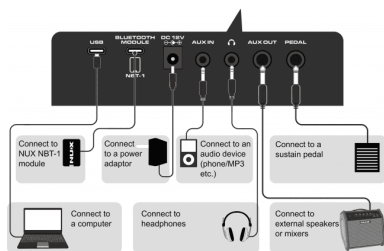

NEK-100

TASTIERA PORTATILE 61 TASTI TOUCH RESPONSE CON BATTERIA AL LITIO

CONNESSIONI SEMPLICI E FUNZIONI VERSATILI

La connessione **MIDI USB-C** consente di utilizzare il NEK-100 come controller, mentre un'altra USB-C è prevista per l'adattatore **Bluetooth NBT-1** incluso (audio e MIDI). L'ingresso per il pedale di Sustain, l'ingresso aux, l'uscita cuffie e l'uscita di linea completano il pannello di connessione sul retro.

Il NEK-100 offre **3 tipi di riverbero** e dispone di ricche funzioni come Dual Voice, Split Keyboard, Octave Shift, ecc. È inoltre possibile salvare **preset personalizzati** in **5 slot** dedicati, rendendo ogni performance unica e pratica.