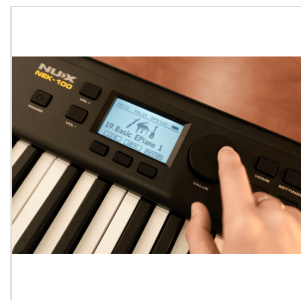

NEK-100

TASTIERA PORTATILE 61 TASTI TOUCH RESPONSE CON BATTERIA AL LITIO