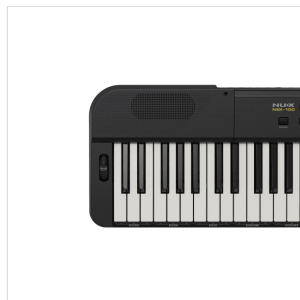

# TASTIERA PORTATILE 61 TASTI TOUCH RESPONSE CON BATTERIA AL LITIO

NEK-100 è una tastiera completa e intuitiva, studiata per l'utilizzo in ogni ambiente creativo e ricreativo, dal palco alle mura di casa passando per gli ambienti esterni. Alimentata da una **batteria ricaricabile** o dall'adattatore da 12 V (in dotazione), NEK-100 è compatta e leggera, pur offrendo una moltitudine di suoni, stili, effetti e opzioni di accompagnamento.

Il layout dei controlli, semplice e intuitivo, consente di accedere rapidamente a tutte le funzioni: opzioni di **trasposizione**, **split e dual**, **risposta al tocco**, **pitch bend** e connessioni **Bluetooth**. NEK-100 ti assicura tutto quello di cui la tua creatività ha bisogno, in un formato compatto, leggero e estremamente pratico.

## TASTIERA PORTATILE 61 TASTI TOUCH RESPONSE CON BATTERIA AL LITIO

NEK-100

# TASTIERA PORTATILE 61 TASTI TOUCH RESPONSE CON BATTERIA AL LITIO

---

NEK-100