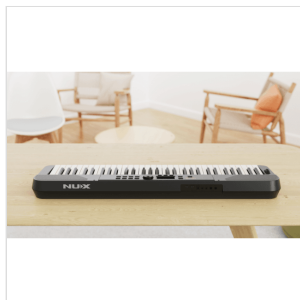

# TASTIERA PORTATILE 61 TASTI TOUCH RESPONSE CON BATTERIA AL LITIO

NEK-100 è una tastiera completa e intuitiva, studiata per l'utilizzo in ogni ambiente creativo e ricreativo, dal palco alle mura di casa passando per gli ambienti esterni. Alimentata da una **batteria ricaricabile** o dall'adattatore da 12 V (in dotazione), NEK-100 è compatta e leggera, pur offrendo una moltitudine di suoni, stili, effetti e opzioni di accompagnamento.

Il layout dei controlli, semplice e intuitivo, consente di accedere rapidamente a tutte le funzioni: opzioni di **trasposizione**, **split e dual**, **risposta al tocco**, **pitch bend** e connessioni **Bluetooth**. NEK-100 ti assicura tutto quello di cui la tua creatività ha bisogno, in un formato compatto, leggero e estremamente pratico.

## TASTIERA PORTATILE 61 TASTI TOUCH RESPONSE CON BATTERIA AL LITIO

NEK-100

# TASTIERA PORTATILE 61 TASTI TOUCH RESPONSE CON BATTERIA AL LITIO

---

NEK-100