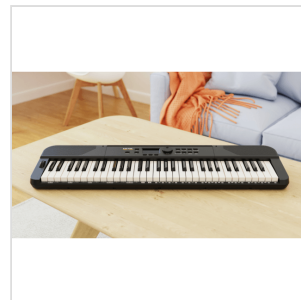

# TASTIERA PORTATILE 61 TASTI TOUCH RESPONSE CON BATTERIA AL LITIO

NEK-100 è una tastiera completa e intuitiva, studiata per l'utilizzo in ogni ambiente creativo e ricreativo, dal palco alle mura di casa passando per gli ambienti esterni. Alimentata da una **batteria ricaricabile** o dall'adattatore da 12 V (in dotazione), NEK-100 è compatta e leggera, pur offrendo una moltitudine di suoni, stili, effetti e opzioni di accompagnamento.

Il layout dei controlli, semplice e intuitivo, consente di accedere rapidamente a tutte le funzioni: opzioni di **trasposizione**, **split e dual**, **risposta al tocco**, **pitch bend** e connessioni **Bluetooth**. NEK-100 ti assicura tutto quello di cui la tua creatività ha bisogno, in un formato compatto, leggero e estremamente pratico.

## TASTIERA PORTATILE 61 TASTI TOUCH RESPONSE CON BATTERIA AL LITIO

NEK-100