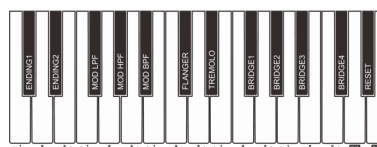

### BATTERIA RICARICABILE CON GRANDE CAPACITÀ: PERFETTA PER LE TUE ESIBIZIONI ALL'APERTO

Quando vorrai esibirti all'aperto o si organizza una festa, il NEK-100 ti darà più di quanto ti aspetti. La **batteria ricaricabile integrata da 3000 mAh** può funzionare ininterrottamente per **più di 10 ore** anche ad alto volume e può essere ricaricata mentre si suona, eliminando la seccatura di sostituire le batterie AA. La tastiera pesa **solo 3,1 kg**, il che la rende perfetta per essere trasportata ovunque.

### MODALITÀ LIVE MUSIC

La modalità Live Music rende le esibizioni più versatili e divertenti! Ognuno dei **20 brani Live Music** è composto da **4 tracce con 3 opzioni di frase** ciascuna. È possibile combinare liberamente diverse frasi, aggiungere ponti, utilizzare vari effetti e alternare i suoni delle patch normali per la riproduzione standard della mano destra, per rendere più espressiva la performance dal vivo.