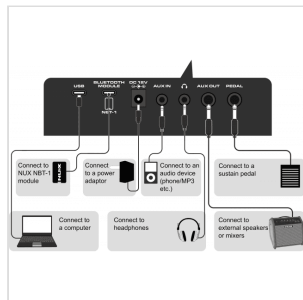

NEK-100

TASTIERA PORTATILE 61 TASTI TOUCH RESPONSE CON BATTERIA AL LITIO