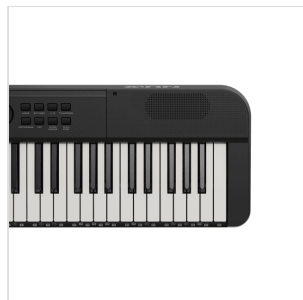

# TASTIERA PORTATILE 61 TASTI TOUCH RESPONSE CON BATTERIA AL LITIO

NEK-100 è una tastiera completa e intuitiva, studiata per l'utilizzo in ogni ambiente creativo e ricreativo, dal palco alle mura di casa passando per gli ambienti esterni. Alimentata da una **batteria ricaricabile** o dall'adattatore da 12 V (in dotazione), NEK-100 è compatta e leggera, pur offrendo una moltitudine di suoni, stili, effetti e opzioni di accompagnamento.

Il layout dei controlli, semplice e intuitivo, consente di accedere rapidamente a tutte le funzioni: opzioni di **trasposizione**, **split e dual**, **risposta al tocco**, **pitch bend** e connessioni **Bluetooth**. NEK-100 ti assicura tutto quello di cui la tua creatività ha bisogno, in un formato compatto, leggero e estremamente pratico.

## TASTIERA PORTATILE 61 TASTI TOUCH RESPONSE CON BATTERIA AL LITIO

NEK-100

# TASTIERA PORTATILE 61 TASTI TOUCH RESPONSE CON BATTERIA AL LITIO

---

NEK-100