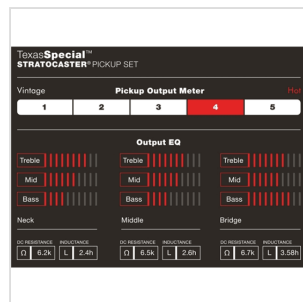

0992111000

PICKUP TEXAS SPECIAL™ STRAT® CUSTOM SHOP, (3)

Come ascoltato

Chitarre Fender American Special Stratocaster®

Caratterizzati dal loro chirp midrange, alti cristallini e bassi stretti, i pickup Fender Texas Special™ Strat sono caratterizzati da una costruzione a bobina singola overwound che produce grandi toni Texas-blues.

0992111000

PICKUP TEXAS SPECIAL™ STRAT® CUSTOM SHOP, (3)

DETTAGLI DEL PRODOTTO

CARATTERISTICHE PRINCIPALI

Filo magnetico rivestito in smalto per un caldo tono vintage

Espansioni polari sfalsate per un'uscita bilanciata

Hardware di installazione incluso

White

SSS