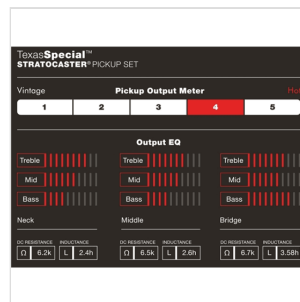

0992111000

PICKUP TEXAS SPECIAL™ STRAT® CUSTOM SHOP, (3)

Come ascoltato

Chitarre Fender American Special Stratocaster®

Caratterizzati dal loro chirp midrange, alti cristallini e bassi stretti, i pickup Fender Texas Special™ Strat sono caratterizzati da una costruzione a bobina singola overwound che produce grandi toni Texas-blues.

0992111000

PICKUP TEXAS SPECIAL™ STRAT® CUSTOM SHOP, (3)

DETTAGLI DEL PRODOTTO

CARATTERISTICHE PRINCIPALI

Filo magnetico rivestito in smalto per un caldo tono vintage

Espansioni polari sfalsate per un'uscita bilanciata

Hardware di installazione incluso

White

SSS