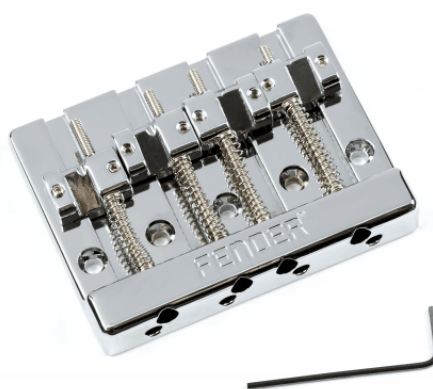

0994408000

PONTE COMPLETO FENDER® HIMASS™ 4-CORDE BASSO CON BRASS SADDLES CHROME

Tappetino per mouse Fender™ Heavy Pick Rosso

0994408000

PONTE COMPLETO FENDER® HIMASS™ 4-CORDE BASSO CON BRASS SADDLES CHROME

DETTAGLI DEL PRODOTTO

CARATTERISTICHE PRINCIPALI

Ponte per basso HiMass

.75"spaziatura delle corde

Selle e basamento in ottone lavorato

Montaggio a 4 viti

Hardware di montaggio non incluso

Garanzia inclusa

Colore: Chrome