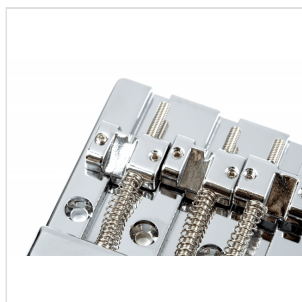

0994408000

PONTE COMPLETO FENDER® HIMASS™ 4-CORDE BASSO CON BRASS SADDLES CHROME

Tappetino per mouse Fender™ Heavy Pick Rosso

0994408000

PONTE COMPLETO FENDER® HIMASS™ 4-CORDE BASSO CON BRASS SADDLES CHROME

DETTAGLI DEL PRODOTTO

CARATTERISTICHE PRINCIPALI

Ponte per basso HiMass

.75"spaziatura delle corde

Selle e basamento in ottone lavorato

Montaggio a 4 viti

Hardware di montaggio non incluso

Garanzia inclusa

Colore: Chrome