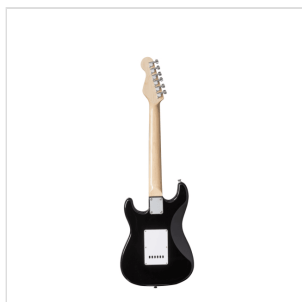

RIDER-JR BK

CHITARRA ELETTRICA 3/4 DOUBLE CUTAWAY A 3 SINGLE COIL

La serie RIDER rivisita il classico dei classici: una chitarra elettrica double cutaway con corpo in basswood per garantire timbro e robustezza e 3 single coil per un suono chiaro e brillante. Il selettore a 5 vie in combinazione col potenziometro volume e tono garantisce grande varietà timbrica per spaziare dal blues al rock passando per il funk. La versione JR ha un corpo di dimensioni 3/4 perfetto per gli studenti più giovani che pretendono suonabilità, qualità dei materiali e della costruzione.

RIDER-JR BK

CHITARRA ELETTRICA 3/4 DOUBLE CUTAWAY A 3 SINGLE COIL

DETTAGLI DEL PRODOTTO

CARATTERISTICHE PRINCIPALI

Corpo: pioppo

Manico: acero

Tastiera: alloro

Tasti: 22

Meccaniche: cromate

Ponte: vintage tremolo

Pick up: 3 single coil

Switch: 5 vie

Potenzimetri: volume/tono/tono

Colore: Black

Versione 3/4

SPECIFICHE

Nut	41.5 mm
Radius	15"
Scala	23"
Truss rod	bidirezionale