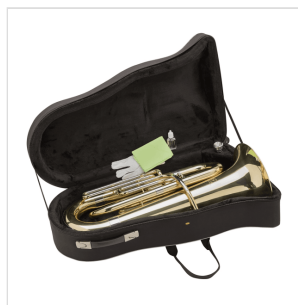

STUE-20G

**TUBA JUNIOR 3/4 IN MIB A 3 PISTONI**

La Tuba è lo strumento più grave della famiglia degli ottoni. E' uno strumento utilizzato sia nelle bande che nelle orchestre. La tuba Soundsation STUE-20G è stata progettata per lo studente. Grazie al corpo relativamente leggero, garantisce una facile emissione e una perfetta intonazione. L'astuccio rigido è corredato di ruote per un agevole trasporto

# TUBA JUNIOR 3/4 IN MIB A 3 PISTONI

### CARATTERISTICHE PRINCIPALI

Corpo in ottone

Pistoni in acciaio inox con bottone in madreperla

Campana: Ø 326mm caneggio 16,0mm

Pompe di intonazione sul caneggio principale, primo, secondo e terzo pistone

Finitura laccata gold con inserti cromo

Inclusi il bocchino e kit per la manutenzione

soft case preformato con ruote per la massima protezione e un agevole trasporto

Peso netto dello strumento: 5,4kg

Peso lordo compreso astuccio: 10Kg