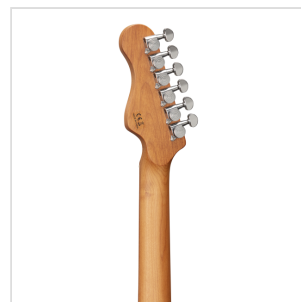

# CHITARRA ELETTRICA DOUBLE CUTAWAY CON 2 SINGLE COIL + HUMBUCKER SPLITTABILE E MECCANICHE AUTOBLOCCANTI (EQUIPAGGIATA WILKINSON, TASTIERA E MANICO IN ACERO ROASTED, TOP FIAMMATO)

bellezza dell'acero roasted, i pick up e il ponte originali Wilkinson, le meccaniche autobloccanti e il minuzioso set-up. Le meccaniche autobloccanti made in Taiwan e il ponte originale Wilkinson sono sinonimo di sicurezza e stabilità, mentre i pick up Wilkinson scolpiscono quel suono che è diventato il termine di paragone nel rock, blues e funk. L'humbucker splittabile con sistema push pull amplia ulteriormente il raggio d'azione di uno strumento nato per i chitarristi che sanno apprezzare finiture e materiali di livello superiore.

# CHITARRA ELETTRICA DOUBLE CUTAWAY CON 2 SINGLE COIL + HUMBUCKER SPLITTABILE E MECCANICHE AUTOBLOCCANTI (EQUIPAGGIATA WILKINSON, TASTIERA E MANICO IN ACERO ROASTED, TOP FIAMMATO)

## TASTIERA E MANICO IN ACERO ROASTED

Guarda, tocca e senti l'acero roasted sotto le tue mani.

RIDER-DELUXE-M BW

**CHITARRA ELETTRICA DOUBLE CUTAWAY CON 2  
SINGLE COIL + HUMBUCKER SPLITTABILE E  
MECCANICHE AUTOBLOCCANTI (EQUIPAGGIATA  
WILKINSON, TASTIERA E MANICO IN ACERO ROASTED,  
TOP FIAMMATO)**

## CARATTERISTICHE PRINCIPALI

Corpo: ontano

Top: acero fiammato

Manico e Tastiera: acero roasted satinato

Tasti: 22 (perloid)

Meccaniche: cromate autobloccanti made in Taiwan

Ponte: Wilkinson vintage tremolo