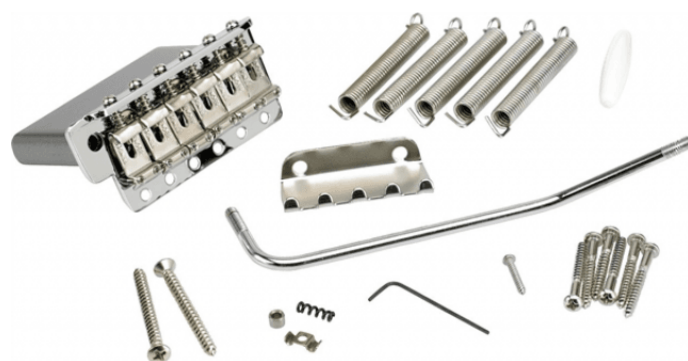

0992049000

GRUPPO TREMOLO 6-SADDLE AMERICAN VINTAGE SERIES STRATOCASTER® (CHROME)

Questo tremolo vintage è rimasto praticamente invariato dalla creazione della Stratocaster®. Le sellette del ponte stampate Fender® e le sei viti di montaggio definiscono il tono vintage di questo tremolo.

.050 chiave di regolazione esagonale e viti di montaggio.

Design con spaziatura di montaggio vintage 2-3 / 16".

Si monta su USA Stratocaster® Body (Vintage Bridge) e Stratocaster Body (Vintage Bridge).

Per strumenti American Vintage Series (USA) .

0992049000

GRUPPO TREMOLO 6-SADDLE AMERICAN VINTAGE SERIES STRATOCASTER® (CHROME)

DETTAGLI DEL PRODOTTO

CARATTERISTICHE PRINCIPALI

Spaziatura di montaggio di 2-3 / 16 pollici in stile vintage

Sei sellette del ponte con timbro "Fender" e viti di montaggio

Artiglio tremolo e molle incluse

Leva tremolo con punta e molle di tensione incluse

Albero delle corde, hardware di montaggio e chiave di regolazione inclusi

Per i modelli Stratocaster della serie American Vintage