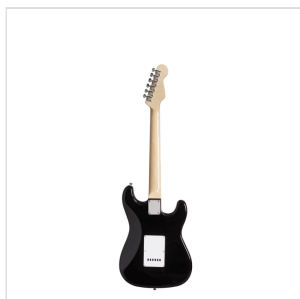

RIDER-STD-SLH BK CHITARRA ELETTRICA MANCINA DOUBLE CUTAWAY A 3 SINGLE COIL

La serie RIDER rivisita il classico dei classici: una chitarra elettrica double cutaway con corpo in basswood per garantire timbro e robustezza e 3 single coil per un suono chiaro e brillante. Il selettore a 5 vie in combinazione col potenziometro volume e tono garantisce grande varietà timbrica per spaziare dal blues al rock passando per il funk. Ottima per il neofita che che pretende suonabilità, qualità dei materiali e della costruzione.

RIDER-STD-SLH BK

CHITARRA ELETTRICA MANCINA DOUBLE CUTAWAY A 3 SINGLE COIL

DETTAGLI DEL PRODOTTO

CARATTERISTICHE PRINCIPALI

Corpo: pioppo

Manico: acero

Tastiera: alloro

Tasti: 22

Meccaniche: cromate

Ponte: vintage tremolo

Pick up: 3 single coil

Switch: 5 vie

Potenziometri: volume/tono/tono

Colore: Black

Versione mancina

SPECIFICHE

Nut	43 mm
Radius	15"
Truss rod	bidirezionale