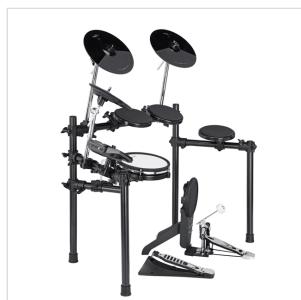

**REALKIT-TOUCH****KIT BATTERIA ELETTRONICA CON PELLE MESH SUL RULLANTE E CENTRALINA DI ULTIMA GENERAZIONE**

Con il RealKit-Touch non rimpiaogerete il vostro Drumkit acustico! Il rullante è equipaggiato con pelle mesh per un rimbalzo perfetto. I pad sono velocity sensitive e offrono una dinamica paragonabile ai drumkit tradizionali. Per garantire la massima espressività, il rullante è provvisto di 3 diverse tipologie di risposta. I piatti offrono la possibilità di stop immediato (choke) ed hanno due zone distinte. La centralina è provvista di un display retroilluminato e un'interfaccia utente user-friendly, oltre che da un mixer che permette di regolare i volumi dei singoli componenti. 431 suoni divisi in 20 drumkit preset offrono suoni di qualità per tutti i gusti e generi, mentre altri 20 drumkit sono disponibili per le personalizzazioni dell'utente, che affiancate alle funzioni Eq e DSP, ampliano ulteriormente le possibilità timbriche. Per le vostre sessioni di pratica, sono invece presenti 40 demo song e la funzione metronomo. Il rack pre-assemblato per un rapido montaggio è la ciliegina sulla torta per un Kit elettronico di ultima generazione.

# KIT BATTERIA ELETTRONICA CON PELLE MESH SUL RULLANTE E CENTRALINA DI ULTIMA GENERAZIONE

### CARATTERISTICHE PRINCIPALI

Drumkit elettronico completo da 5 pad e 3 piatti, pedale ottico Hi-Hat e pedale cassa

Pad rullante con pelle mesh 3 tipologie di risposta

Piatti crash e ride dual zone (Bow ed Edge) e con funzione choke, Hi-Hat aperto/chiuso e semi-aperto

Pedale Grancassa con base in metallo e pad da 8"

Rack preassemblato composto da 8 tubi e 14 clamp

Centralina con Display LCD retroilluminato

431 Voci, 20 preset Kit, 20 User Kit

40 brani demo, con funzioni drum on/off e accompagnamento on/off