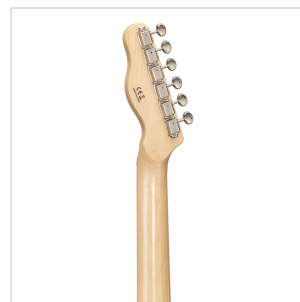

TWANGER-VINTAGE PRO-M 2TS CHITARRA ELETTRICA CUTAWAY CON 1 SINGLE COIL E 1 LIPSTICK PICKUP (EQUIPPED BY WILKINSON®)

TWANGER VINTAGE PRO è una serie concepita per restituirti tutto il feeling e il sound che cerchi quando si parla di vero 'twang'. Corpo in ontano, ponte/pick up originali Wilkinson® e meccaniche di alta qualità made in Taiwan rendono la TWANGER VINTAGE PRO uno strumento dal grande valore e dallo spiccato carattere.

Disponibile con tastiera in acero o palissandro in un'ampia serie di finiture dal sapore vintage.

TWANGER-VINTAGE PRO-M 2TS
**CHITARRA ELETTRICA CUTAWAY CON 1 SINGLE COIL E
1 LIPSTICK PICKUP (EQUIPPED BY WILKINSON®)**

IN EVIDENZA

CORPO IN ONTANO

Il corpo in ontano non è un dettaglio: significa peso perfetto e tutta la brillantezza che cerchi per il tuo 'twang'.

EQUIPPED BY WILKINSON®

Ponte vintage e pick up: Wilkinson® aggiunge ancora più valore e carattere nelle tue mani.

TWANGER-VINTAGE PRO-M 2TS

CHITARRA ELETTRICA CUTAWAY CON 1 SINGLE COIL E 1 LIPSTICK PICKUP (EQUIPPED BY WILKINSON®)

DETTAGLI DEL PRODOTTO

CARATTERISTICHE PRINCIPALI

Corpo: ontano

Manico: acero lucido

Tastiera: acero lucido