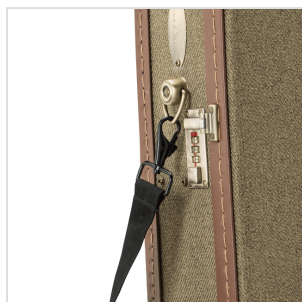

# ASTUCCIO RIGIDO ARCHTOP CON RIVESTIMENTO IN SNOWFLAKE PER CHITARRA ACUSTICA

Gli astucci rigidi SNOWFLAKE DELUXE coniugano perfettamente resistenza, protezione e appeal estetico. Dotati di rivestimento interno morbido e protettivo, comparto interno per accessori, cerniere e chiusure in bronzo anticato con chiave. Rivestimento esterno in Snowflake e security system con serratura a 3 cifre. Dotato di tracolle e maniglia imbottita.

# ASTUCCIO RIGIDO ARCHTOP CON RIVESTIMENTO IN SNOWFLAKE PER CHITARRA ACUSTICA

### CARATTERISTICHE PRINCIPALI

Protezione massima grazie al legno 3 strati a trama incrociata e alla forma archtop

Rivestimento interno morbido e protettivo con comparto interno per accessori

Cerniere resistenti in bronzo anticato

4 chiusure con chiave in finitura bronzo anticato

Rivestimento esterno in Snowflake

Security system con serratura a 3 cifre

Tracolle e maniglia imbottita

Strumento: chitarra acustica

Lunghezza totale interna: 107cm