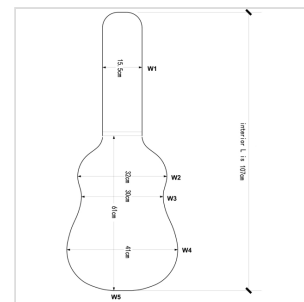

SD200-A

ASTUCCIO RIGIDO ARCHTOP CON RIVESTIMENTO IN SNOWFLAKE PER CHITARRA ACUSTICA

Gli astucci rigidi SNOWFLAKE DELUXE coniugano perfettamente resistenza, protezione e appeal estetico. Dotati di rivestimento interno morbido e protettivo, comparto interno per accessori, cerniere e chiusure in bronzo anticato con chiave. Rivestimento esterno in Snowflake e security system con serratura a 3 cifre. Dotato di tracolle e maniglia imbottita.